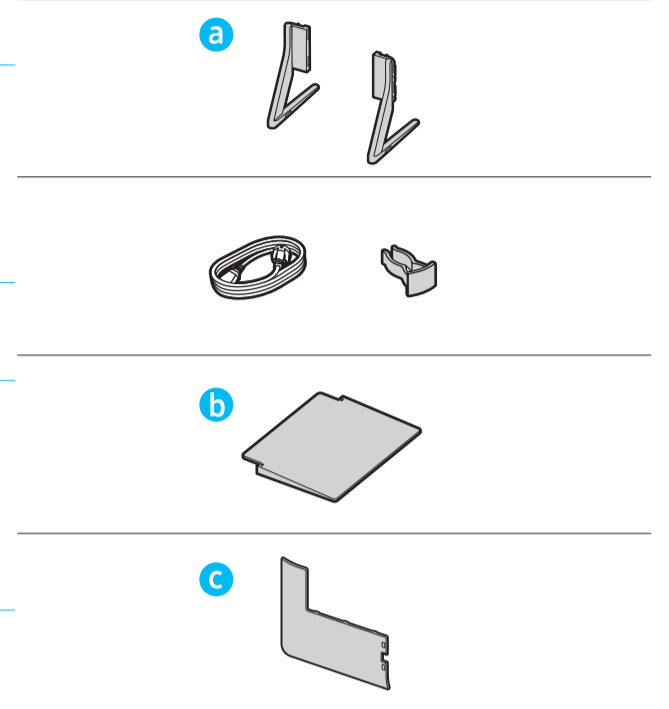

SAMSUNG

Unpacking and Installation Guide
 Guide de déballage et d'installation
 Guía de desembalaje e instalación
 Manual de desempacotamento e instalação
 Auspacken und Installationsanleitung
 Guida al disimballaggio e all'installazione
 Руководство по распаковке и установке
 Қаптамадан шығару және орнату нұсқаулығы
 Посібник з розпаковки та встановлення
 Qadoqdan chiqarish va o'rnatish qo'llanmasi

	A	B	C	D	E	F	G	H
55S9*C 55SC9*	48.2 inches (1225.4 mm) (122.54 cm)	27.9 inches (708.6 mm) (70.86 cm)	1.6 inches (39.9 mm) (3.99 cm)	30.5 inches (773.5 mm) (77.35 cm)	10.5 inches (265.9 mm) (26.59 cm)	54.6 inches (138 cm)	35.7 lbs (16.2 kg) (16,2 kr)	40.1 lbs (18.2 kg) (18,2 kr)
65S9*C 65SC9*	56.9 inches (1444.3 mm) (144.43 cm)	32.7 inches (831.7 mm) (83.17 cm)	1.6 inches (39.9 mm) (3.99 cm)	35.3 inches (896.6 mm) (89.66 cm)	10.5 inches (265.9 mm) (26.59 cm)	64.5 inches (163 cm)	46.5 lbs (21.1 kg) (21,1 kr)	50.9 lbs (23.1 kg) (23,1 kr)

* : 0-9, A-Z

	VESA A x B (mm) VESA A x B (MM)	C (mm) C (MM)	D x 4
55S9*C 55SC9*	300 x 200	28-30	M8
65S9*C 65SC9*			

* : 0-9, A-Z