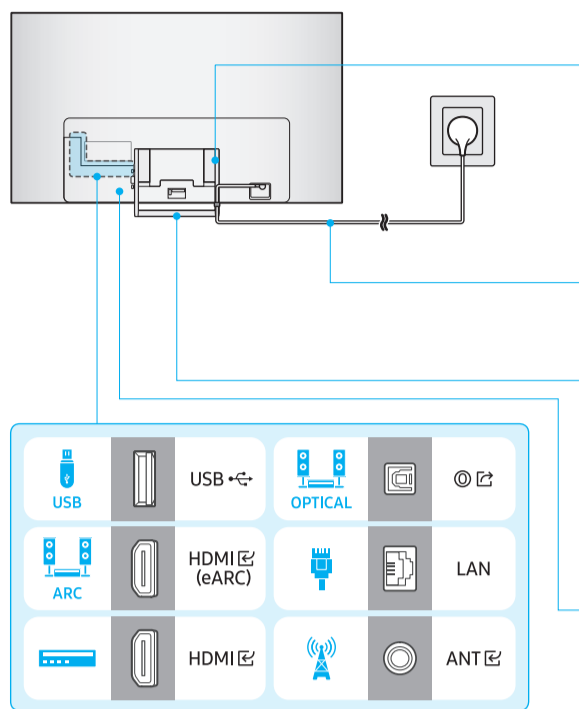

SAMSUNG

Unpacking and Installation Guide
 Guide de déballage et d'installation
 Guía de desembalaje e instalación
 Manual de desempacotamento e instalação
 Auspacken und Installationsanleitung
 Guida al disimballaggio e all'installazione
 Руководство по распаковке и установке
 Қаптамадан шығару және орнату нұсқаулығы
 Посібник з розпаковки та встановлення
 Qadoqdan chiqarish va o'rnatish qo'llanmasi

	A	B	C	D	E	F	G	H
55S9*C 55SC9*	48.2 inches (1225.4 mm) (122.54 cm)	27.9 inches (708.6 mm) (70.86 cm)	1.6 inches (39.9 mm) (3.99 cm)	30.5 inches (773.5 mm) (77.35 cm)	10.5 inches (265.9 mm) (26.59 cm)	54.6 inches (138 cm)	35.7 lbs (16.2 kg) (16,2 kr)	40.1 lbs (18.2 kg) (18,2 kr)
65S9*C 65SC9*	56.9 inches (1444.3 mm) (144.43 cm)	32.7 inches (831.7 mm) (83.17 cm)	1.6 inches (39.9 mm) (3.99 cm)	35.3 inches (896.6 mm) (89.66 cm)	10.5 inches (265.9 mm) (26.59 cm)	64.5 inches (163 cm)	46.5 lbs (21.1 kg) (21,1 kr)	50.9 lbs (23.1 kg) (23,1 kr)

* : 0-9, A-Z

	VESA A x B (mm) VESA A x B (MM)	C (mm) C (MM)	D x 4
55S9*C 55SC9*	300 x 200	28-30	M8
65S9*C 65SC9*			

* : 0-9, A-Z