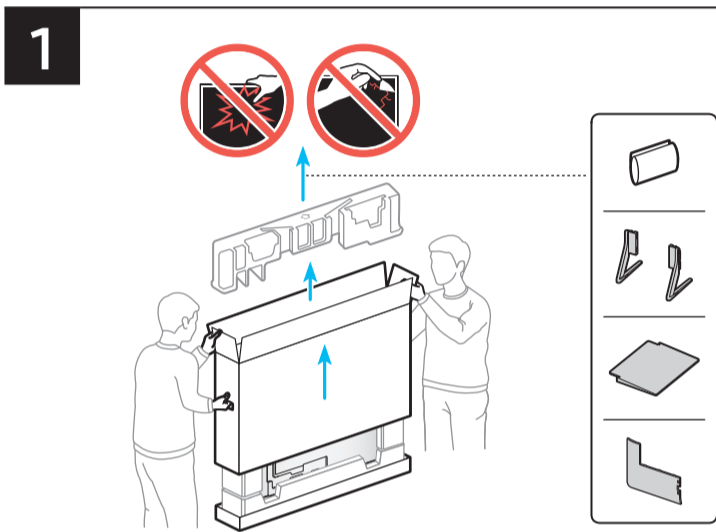

SAMSUNG

Unpacking and Installation Guide
 Guide de déballage et d'installation
 Guía de desembalaje e instalación
 Manual de desempacotamento e instalação
 Auspacken und Installationsanleitung
 Guida al disimballaggio e all'installazione
 Руководство по распаковке и установке
 Қаптамадан шығару және орнату нұсқаулығы
 Посібник з розпаковки та встановлення
 Qadoqdan chiqarish va o'rnatish qo'llanmasi

	A	B	C	D	E	F	G	H
55S9*C 55SC9*	48.2 inches (1225.4 mm) (122.54 cm)	27.9 inches (708.6 mm) (70.86 cm)	1.6 inches (39.9 mm) (3.99 cm)	30.5 inches (773.5 mm) (77.35 cm)	10.5 inches (265.9 mm) (26.59 cm)	54.6 inches (138 cm)	35.7 lbs (16.2 kg) (16,2 kr)	40.1 lbs (18.2 kg) (18,2 kr)
65S9*C 65SC9*	56.9 inches (1444.3 mm) (144.43 cm)	32.7 inches (831.7 mm) (83.17 cm)	1.6 inches (39.9 mm) (3.99 cm)	35.3 inches (896.6 mm) (89.66 cm)	10.5 inches (265.9 mm) (26.59 cm)	64.5 inches (163 cm)	46.5 lbs (21.1 kg) (21,1 kr)	50.9 lbs (23.1 kg) (23,1 kr)