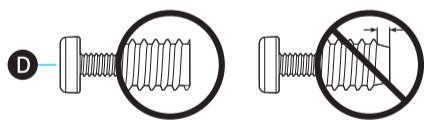

VESA A x B (mm) VESA A x B (MM)	C (mm) C (MM)	D x 4
55S9*C 55SC9*	300 x 200	28-30	M8
65S9*C 65SC9*			

* : 0-9, A-Z