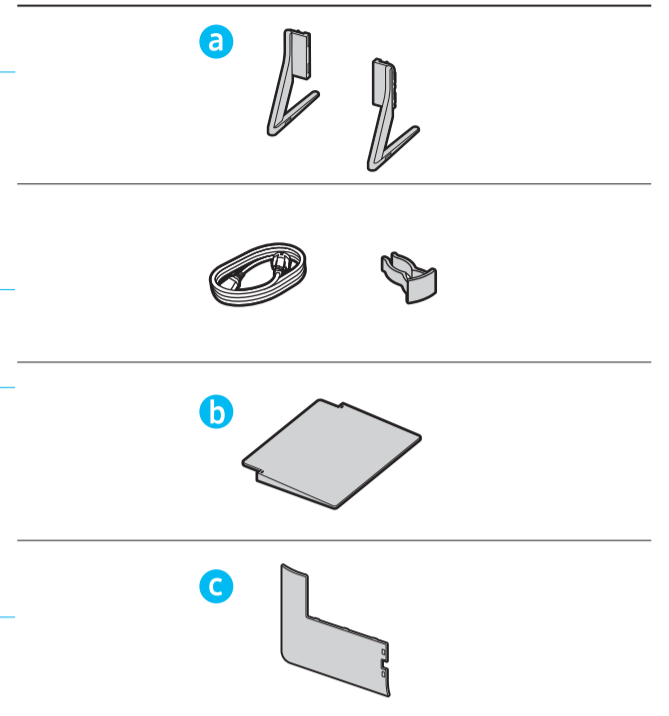

SAMSUNG

Unpacking and Installation Guide
 Guide de déballage et d'installation
 Guía de desembalaje e instalación
 Manual de desempacotamento e instalação
 Auspacken und Installationsanleitung
 Guida al disimballaggio e all'installazione
 Руководство по распаковке и установке
 Қаптамадан шығару және орнату нұсқаулығы
 Посібник з розпаковки та встановлення
 Qadoqdan chiqarish va o'rnatish qo'llanmasi

	A	B	C	D	E	F	G	H
55S9*C 55SC9*	48.2 inches (1225.4 mm) (122.54 cm)	27.9 inches (708.6 mm) (70.86 cm)	1.6 inches (39.9 mm) (3.99 cm)	30.5 inches (773.5 mm) (77.35 cm)	10.5 inches (265.9 mm) (26.59 cm)	54.6 inches (138 cm)	35.7 lbs (16.2 kg) (16,2 kr)	40.1 lbs (18.2 kg) (18,2 kr)
65S9*C 65SC9*	56.9 inches (1444.3 mm) (144.43 cm)	32.7 inches (831.7 mm) (83.17 cm)	1.6 inches (39.9 mm) (3.99 cm)	35.3 inches (896.6 mm) (89.66 cm)	10.5 inches (265.9 mm) (26.59 cm)	64.5 inches (163 cm)	46.5 lbs (21.1 kg) (21,1 kr)	50.9 lbs (23.1 kg) (23,1 kr)

* : 0-9, A-Z

	VESA A x B (mm) VESA A x B (MM)	C (mm) C (MM)	D x 4
55S9*C 55SC9*	300 x 200	28-30	M8
65S9*C 65SC9*			

* : 0-9, A-Z