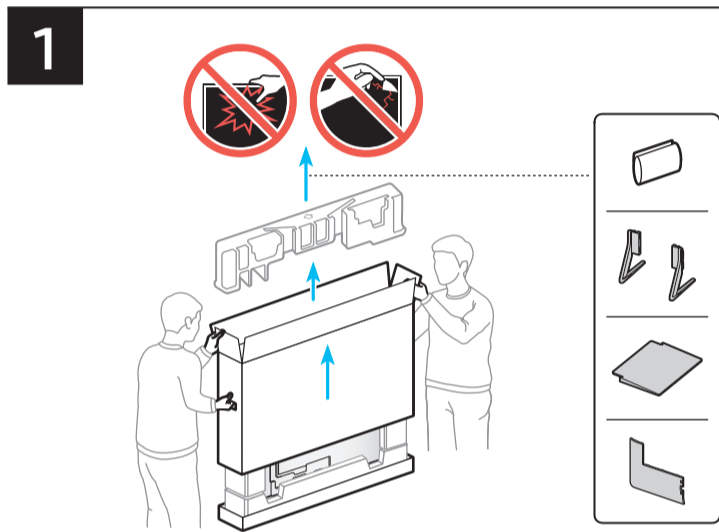

SAMSUNG

Unpacking and Installation Guide
 Guide de déballage et d'installation
 Guía de desembalaje e instalación
 Manual de desempacotamento e instalação
 Auspacken und Installationsanleitung
 Guida al disimballaggio e all'installazione
 Руководство по распаковке и установке
 Қаптамадан шығару және орнату нұсқаулығы
 Посібник з розпаковки та встановлення
 Qadoqdan chiqarish va o'rnatish qo'llanmasi

	A	B	C	D	E	F	G	H
55S9*C 55SC9*	48.2 inches (1225.4 mm) (122.54 cm)	27.9 inches (708.6 mm) (70.86 cm)	1.6 inches (39.9 mm) (3.99 cm)	30.5 inches (773.5 mm) (77.35 cm)	10.5 inches (265.9 mm) (26.59 cm)	54.6 inches (138 cm)	35.7 lbs (16.2 kg) (16,2 kr)	40.1 lbs (18.2 kg) (18,2 kr)
65S9*C 65SC9*	56.9 inches (1444.3 mm) (144.43 cm)	32.7 inches (831.7 mm) (83.17 cm)	1.6 inches (39.9 mm) (3.99 cm)	35.3 inches (896.6 mm) (89.66 cm)	10.5 inches (265.9 mm) (26.59 cm)	64.5 inches (163 cm)	46.5 lbs (21.1 kg) (21,1 kr)	50.9 lbs (23.1 kg) (23,1 kr)