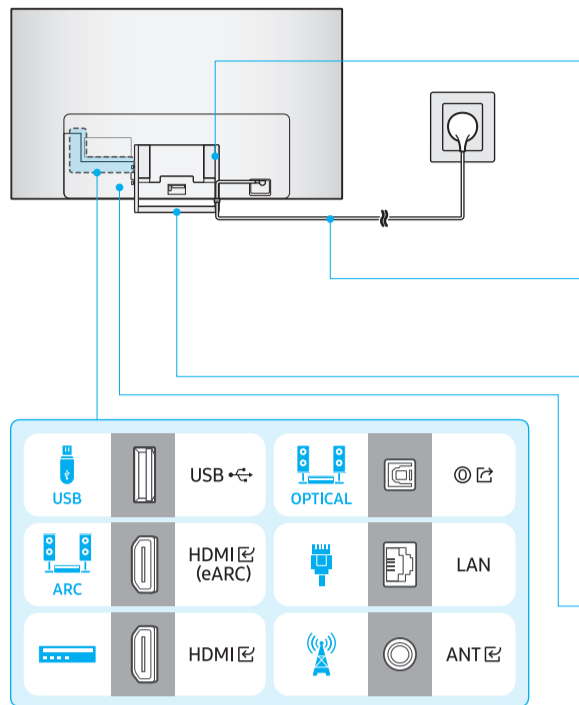

SAMSUNG

Unpacking and Installation Guide
 Guide de déballage et d'installation
 Guía de desembalaje e instalación
 Manual de desempacotamento e instalação
 Auspacken und Installationsanleitung
 Guida al disimballaggio e all'installazione
 Руководство по распаковке и установке
 Қаптамадан шығару және орнату нұсқаулығы
 Посібник з розпаковки та встановлення
 Qadoqdan chiqarish va o'rnatish qo'llanmasi

	A	B	C	D	E	F	G	H
55S9*C 55SC9*	48.2 inches (1225.4 mm) (122.54 cm)	27.9 inches (708.6 mm) (70.86 cm)	1.6 inches (39.9 mm) (3.99 cm)	30.5 inches (773.5 mm) (77.35 cm)	10.5 inches (265.9 mm) (26.59 cm)	54.6 inches (138 cm)	35.7 lbs (16.2 kg) (16,2 kr)	40.1 lbs (18.2 kg) (18,2 kr)
65S9*C 65SC9*	56.9 inches (1444.3 mm) (144.43 cm)	32.7 inches (831.7 mm) (83.17 cm)	1.6 inches (39.9 mm) (3.99 cm)	35.3 inches (896.6 mm) (89.66 cm)	10.5 inches (265.9 mm) (26.59 cm)	64.5 inches (163 cm)	46.5 lbs (21.1 kg) (21,1 kr)	50.9 lbs (23.1 kg) (23,1 kr)

* : 0-9, A-Z

	VESA A x B (mm) VESA A x B (MM)	C (mm) C (MM)	D x 4
55S9*C 55SC9*	300 x 200	28-30	M8
65S9*C 65SC9*			

* : 0-9, A-Z