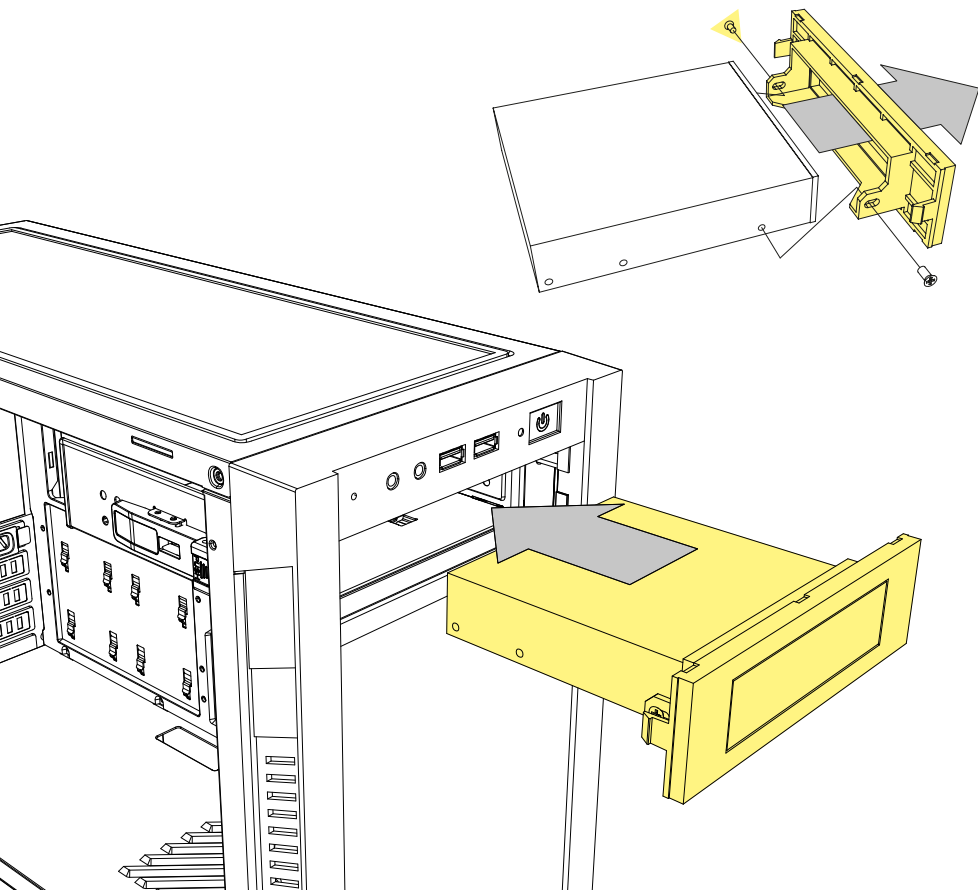

S1000

Manual | Anleitung | Manuel | Manuel | Manual | Manual
Handleiding | Instrukcja | Használati útmutató | Manuál | Manuálny
使用手冊 | マニュアル

5.25" Device Installation

Einbau 5,25" -Laufwerk
5,25" Installation de périphériques
5,25" Instalación dispositivo
5,25" Instalación de un dispositivo
5,25" Instalação de dispositivo
Installatie 5,25" apparaat

5,25" Instalacja napędu
5,25" eszköz beszerelhetőség
Instalace 5,25" jednotky
Inštalácia 5,25" zariadenia
5.25" 装置安裝
5.25" デバイスの取付け

3.5" External Device Installation

Einbau 3,5"-Laufwerk (Extern)
3,5" Installation de périphérique externe
3,5" Installazione dispositivo esterno
3,5" Instalación de un dispositivo externo
3,5" Instalação de dispositivo externo
Installatie 3,5" apparaat (extern)

3,5" Zewnętrzne urządzenie Instalacja
3,5" külső eszköz beszerelhetőség
Instalace externí 3,5" jednotky
Instalácia externého 3,5" zariadenia
3,5" 外接装置安裝
3,5" 外付けデバイスの取付け

3.5" HDD Installation

Einbau 3,5"-HDD
3,5" Installation HDD
3,5" Installazione disco fisso
3,5" Instalación HDD
3,5" Instalação HDD
Installatie 3,5" HDD