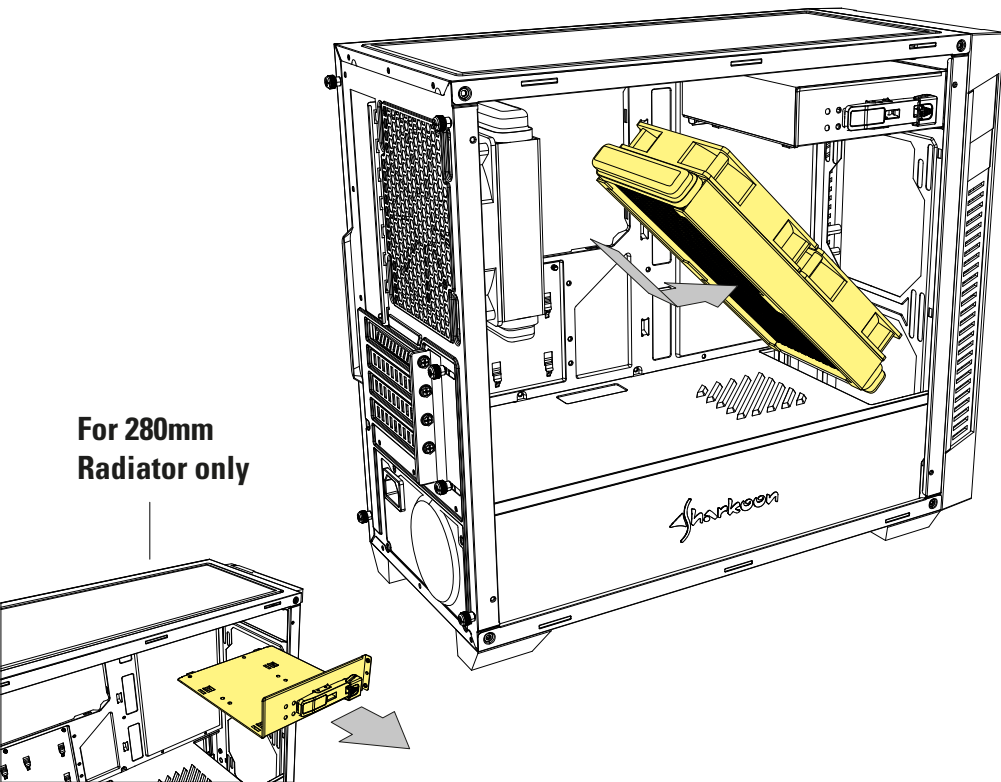

Front Panel Radiator Installation

Radiatoreinbau Gehäusefront
Installation du radiateur du panneau avant
Installazione del radiatore sul pannello frontale
Instalación de radiador en el panel frontal
Instalação do radiador no painel frontal
Voorpaneel radiator installatie

Montaż chłodnicy na panelu przednim
A radiátor felszerelése az előlő panelre
Instalace chladiča na predný panel
Montáž chladiča na predný panel
機殻前板水冷排安裝
フロントパネルラジエーターの設置

120 mm / 140 mm / 240 mm / 280 mm Radiator

For 280mm
Radiator only