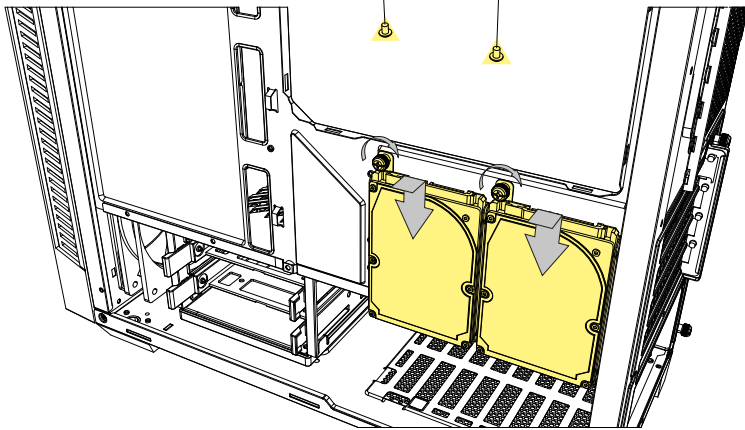

2.5" HDD/SSD Installation

Einbau 2,5"-HDD/SSD
2,5" HDD/SSD Installation
2,5" Installazione disco fisso/unità SSD
2,5" HDD/SSD de instalación
2,5" Instalação HDD/SDD
Installatie 2,5" HDD/SSD

Instalacja dysku 2.5" SSD/HDD
2.5" HDD/SSD beszerelhetőség
Instalace 2.5" HDD/SSD
Instalácia 2.5" HDD/SSD
2.5" 硬碟/SSD 安裝
2.5" HDD/SSD の取付け