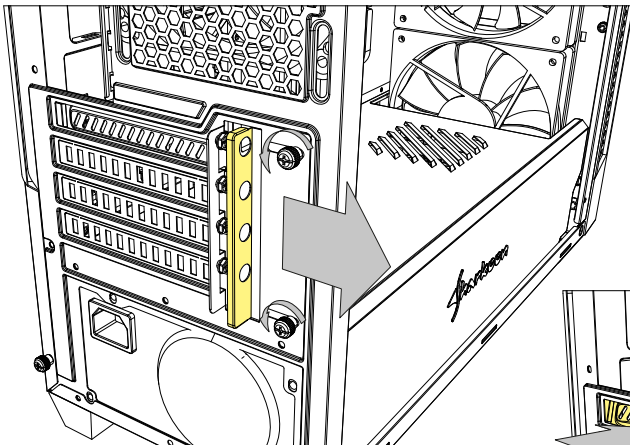

Instalacja dysku 3.5"
3,5" HDD beszerelhetőség
Instalace 3,5" HDD
Instalácia 3,5" HDD
3.5" 硬碟安裝
3.5" ハードディスクの取付け

2.5" HDD/SSD Installation

Einbau 2,5"-HDD/SSD
2,5" HDD/SSD Installation
2,5" Installazione disco fisso/unità SSD
2,5" HDD/SSD de instalación
2,5" Instalação HDD/SDD
Installatie 2,5" HDD/SSD

Instalacja dysku 2.5" SSD/HDD
2.5" HDD/SSD beszerelhetőség
Instalace 2.5" HDD/SSD
Instalácia 2.5" HDD/SSD
2.5" 硬碟/SSD 安裝
2.5" HDD/SSD の取付け

Add-On Cards Installation

Einbau Erweiterungskarten
Add-On de cartes Installation
Installazione Add-On Cards
Tarjetas adicionales de instalación
Instalação Add-On Cartões
Installatie uitbreidingskaarten

Instalacja kart rozszerzeń
Bővítőkártya beszerelhetőség
Instalace karet na základní desku
Instalácia kariet na základnú dosku
介面卡安裝
増設カードの取付け

Detachable Dust Filter

Herausnehmbarer Staubfilter
Amovible filtre anti-poussière
Filtro antipolvere staccabile
Filtro de polvo desmontable
Filtro de poeira destacável
Afneembaar stoffilter