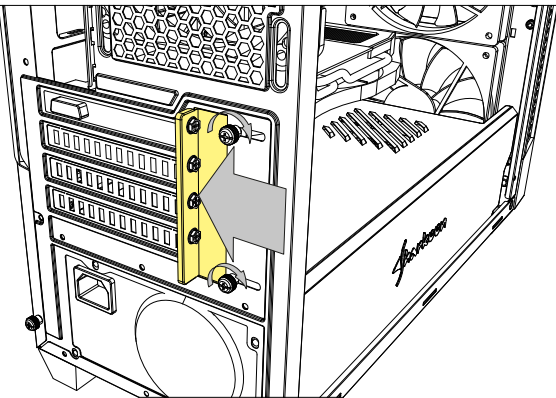

Instalacja dysku 3.5"
3,5" HDD beszerelhetőség
Instalace 3,5" HDD
Instalácia 3,5" HDD
3.5" 硬碟安裝
3.5" ハードディスクの取付け

2.5" HDD/SSD Installation

Einbau 2,5"-HDD/SSD
2,5" HDD/SSD Installation
2,5" Installazione disco fisso/unità SSD
2,5" HDD/SSD de instalación
2,5" Instalação HDD/SDD
Installatie 2,5" HDD/SSD

Instalacja dysku 2.5" SSD/HDD
2.5" HDD/SSD beszerelhetőség
Instalace 2.5" HDD/SSD
Instalácia 2.5" HDD/SSD
2.5" 硬碟/SSD 安裝
2.5" HDD/SSD の取付け

Add-On Cards Installation

Einbau Erweiterungskarten
Add-On de cartes Installation
Installazione Add-On Cards
Tarjetas adicionales de instalación
Instalação Add-On Cartões
Installatie uitbreidingskaarten

Instalacja kart rozszerzeń
Bővítőkártya beszerelhetőség
Instalace karet na základní desku
Instalácia kariet na základnú dosku
介面卡安裝
増設カードの取付け

Detachable Dust Filter

Herausnehmbarer Staubfilter
Amovible filtre anti-poussière
Filtro antipolvere staccabile
Filtro de polvo desmontable
Filtro de poeira destacável
Afneembaar stoffilter