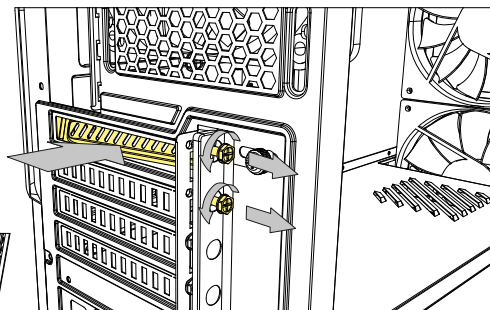

Instalacja dysku 3.5"
3,5" HDD beszerelhetőség
Instalace 3,5" HDD
Instalácia 3,5" HDD
3.5" 硬碟安裝
3.5" ハードディスクの取付け

2.5" HDD/SSD Installation

Einbau 2,5"-HDD/SSD
2,5" HDD/SSD Installation
2,5" Installazione disco fisso/unità SSD
2,5" HDD/SSD de instalación
2,5" Instalação HDD/SDD
Installatie 2,5" HDD/SSD

Instalacja dysku 2.5" SSD/HDD
2.5" HDD/SSD beszerelhetőség
Instalace 2.5" HDD/SSD
Instalácia 2.5" HDD/SSD
2.5" 硬碟/SSD 安裝
2.5" HDD/SSD の取付け

Add-On Cards Installation

Einbau Erweiterungskarten
Add-On de cartes Installation
Installazione Add-On Cards
Tarjetas adicionales de instalación
Instalação Add-On Cartões
Installatie uitbreidingskaarten

Instalacja kart rozszerzeń
Bővítőkártya beszerelhetőség
Instalace karet na základní desku
Instalácia kariet na základnú dosku
介面卡安裝
増設カードの取付け

Detachable Dust Filter

Herausnehmbarer Staubfilter
Amovible filtre anti-poussière
Filtro antipolvere staccabile
Filtro de polvo desmontable
Filtro de poeira destacável
Afneembaar stoffilter