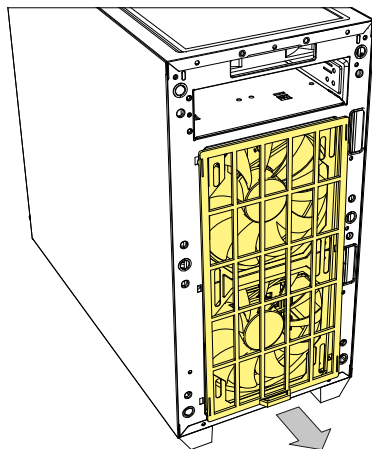

For window edition only