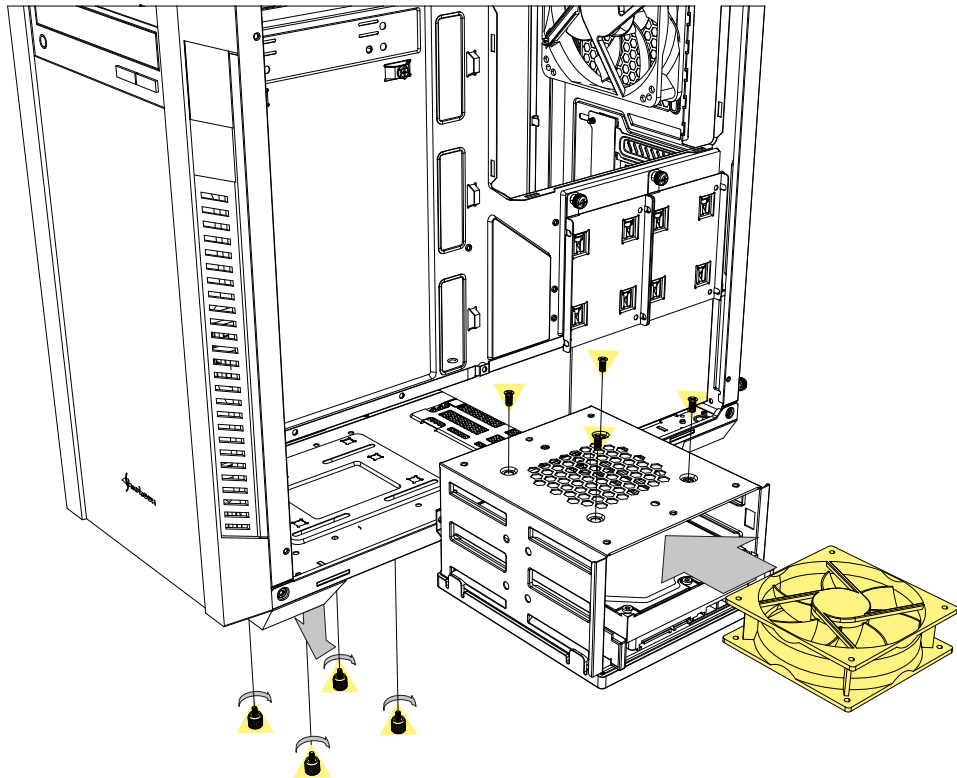

Instalacja kart rozszerzeń
Bővítőkártya beszerelhetőség
Instalace karet na základní desku
Instalácia kariet na základnú dosku
介面卡安裝
増設カードの取付け

Detachable Dust Filter

Herausnehmbarer Staubfilter
Amovible filtre anti-poussière
Filtro antipolvere staccabile
Filtro de polvo desmontable
Filtro de poeira destacável
Afneembaar stoffilter

Zdemowalny filtr przeciwkurzowy
Levehető porszűrő
Oddělitelný prachový filtr
Odnímatelný prachový filter
可拆卸式防塵濾網
着脱式ダストフィルター

For window edition only

Extra HDD Cooling Solution

Optionale HDD-Kühlung
Plus Cooling Solution HDD
Soluzione raffreddamento Extra HDD
Solución de refrigeración adicional HDD
Extra HDD solução de resfriamento
Optionele HDD-koeling

Rozwiązanie do chłodzenia HDD
Extra HDD-hűtési megoldás
Instalácia extra chladienia pre HDD
硬碟散熱加強方案
追加 HDD の冷却方法

Extra Space for Power Supply Installation

Zusätzlicher Platz für die Netzteil-Installation