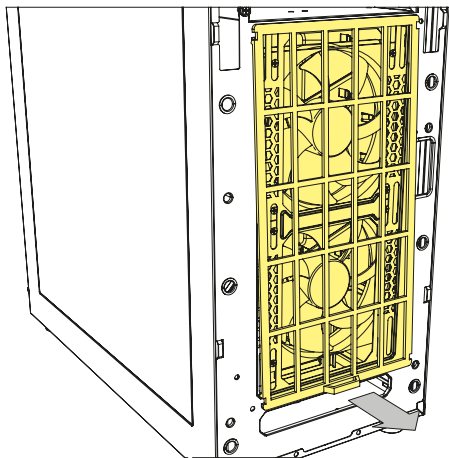

Detachable Dust Filter

Herausnehmbarer Staubfilter
Amovible filtre anti-poussière
Filtro antipolvere staccabile
Filtro de polvo desmontable
Filtro de poeira destacável

Afneembaar stoffilter
Zdejmowalny filtr przeciwkurzowy
Levehető porszűrő
可拆卸式防塵濾網
着脱式ダストフィルター