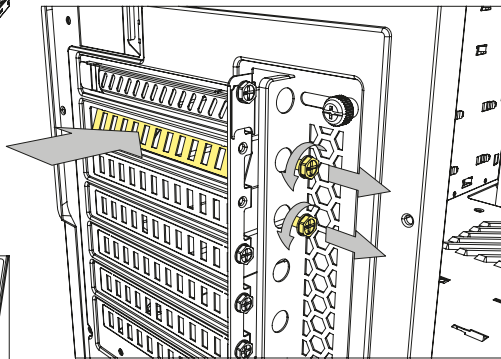

3,5" Zewnętrzne urządzenie Instalacja

3,5" külső eszköz beszerelhetőség

3.5" 外接装置安裝

3.5" 外付けデバイスの取付け

3.5" HDD Installation

Einbau 3,5"-HDD
3,5" Installation HDD
3,5" Installazione disco fisso
3,5" Instalación HDD
3,5" Instalação HDD

Installatie 3,5" HDD
3,5" Instalacja dysku
3,5" HDD beszerelhetőség
3,5" 硬碟安裝
3,5" ハードディスクの取付け

2.5" HDD/SSD Installation

Einbau 2,5"-HDD/SSD
2.5" HDD / SSD Installation
2,5" Installazione disco fisso/unità SSD
2.5" HDD / SSD de instalación
2.5" Instalação HDD/SSD

Installatie 2,5" HDD/SSD
2.5" Instalacja HDD/SSD
2,5" HDD/SSD beszerelhetőség
2.5" 硬碟/SSD 安裝
2.5" HDD/SSD の取付け

Add-On Cards Installation

Einbau Erweiterungskarten
Add-On de cartes Installation
Installazione Add-On Cards
Tarjetas adicionales de instalación
Instalação Add-On Cartões

Installatie uitbreidingskaarten
Instalacja kart rozszerzeń
Bővítőkétya beszerelhetőség
介面卡安裝
増設カードの取付け

Detachable Dust Filter

Herausnehmbarer Staubfilter
Amovible filtre anti-poussière
Filtro antipolvere staccabile
Filtro de polvo desmontable
Filtro de poeira destacável