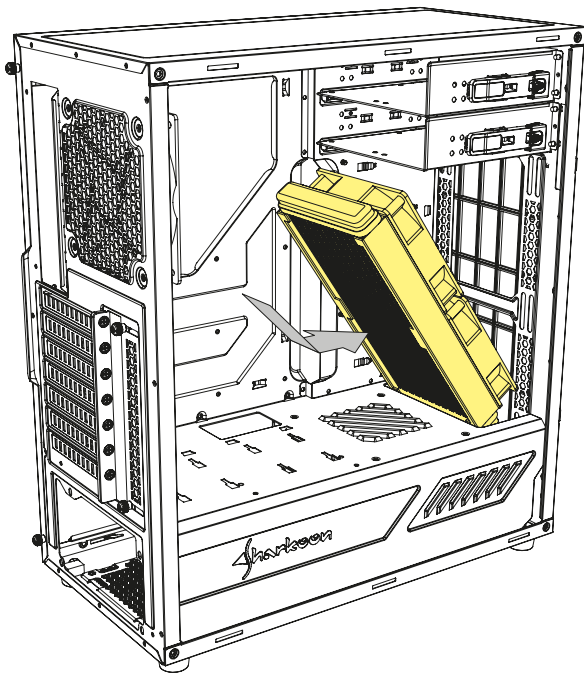

240 mm Radiator Installation

Einbau 240-mm-Radiator
240 mm Radiateur Installation
240 mm Installazione radiatore
Instalación del radiador de 240 mm
240 mm Instalação radiador

Installatie 240 mm radiator
Instalacja chłodnicy 240 mm
240 mm vízűtő radiátor beszerelhetőség
240 mm 水冷排安裝
240 mm ラジエーターの取り付け