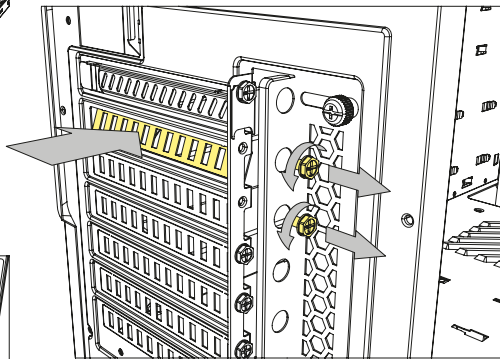

Installatie 3,5" apparaat (extern)

3,5" Zewnętrzne urządzenie Instalacja

3,5" külső eszköz beszerelhetőség

3.5" 外接装置安裝

3.5" 外付けデバイスの取付け

3.5" HDD Installation

Einbau 3,5"-HDD
3,5" Installation HDD
3,5" Installazione disco fisso
3,5" Instalación HDD
3,5" Instalação HDD

Installatie 3,5" HDD
3,5" Instalacja dysku
3,5" HDD beszerelhetőség
3,5" 硬碟安裝
3,5" ハードディスクの取付け

2.5" HDD/SSD Installation

Einbau 2,5"-HDD/SSD
2.5" HDD / SSD Installation
2,5" Installazione disco fisso/unità SSD
2.5" HDD / SSD de instalación
2.5" Instalação HDD/SSD

Installatie 2,5" HDD/SSD
2.5" Instalacja HDD/SSD
2,5" HDD/SSD beszerelhetőség
2.5" 硬碟/SSD 安裝
2.5" HDD/SSD の取付け

Add-On Cards Installation

Einbau Erweiterungskarten
Add-On de cartes Installation
Installazione Add-On Cards
Tarjetas adicionales de instalación
Instalação Add-On Cartões

Installatie uitbreidingskaarten
Instalacja kart rozszerzeń
Bővítőkétya beszerelhetőség
介面卡安裝
増設カードの取付け

Detachable Dust Filter

Herausnehmbarer Staubfilter
Amovible filtre anti-poussière
Filtro antipolvere staccabile
Filtro de polvo desmontable
Filtro de poeira destacável