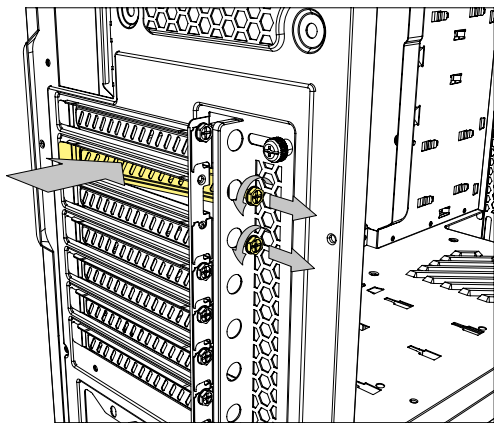

Instalacja dysku 3.5"
3,5" HDD beszerelhetőség
Instalace 3,5" HDD
Instalacia 3,5" HDD
3.5" 硬盘安装
3.5" ハードディスクの取付け

2.5" HDD/SSD Installation

Einbau 2,5"-HDD/SSD
2,5" HDD/SSD Installation
2,5" Installazione disco fisso/unità SSD
2,5" HDD/SSD de instalación
2,5" Instalação HDD/SSD
Installatie 2,5" HDD/SSD

Instalacja dysku 2.5" SSD/HDD
2,5" HDD/SSD beszerelhetőség
Instalace 2,5" HDD/SSD
Instalacia 2,5" HDD/SSD
2.5" 硬碟/SSD 安裝
2.5" HDD/SSD の取付け

Add-On Cards Installation

Einbau Erweiterungskarten
Add-On de cartas Installation
Installazione Add-On Cards
Tarjetas adicionales de instalación
Instalação Add-On Cartões
Installatie uitbreidingskaarten

Instalacja kart rozszerzeń
Bővítőkétya beszerelhetőség
Instalace karet na základní desku
Instalácia kariet na základovú dosku
介面卡安裝
増設カードの取付け

Detachable Dust Filter

Herausnehmbarer Staubfilter
Amovible filtre anti-poussière
Filtro antipolvere staccabile
Filtro de polvo desmontable
Filtro de poeira destacável
Afnembaar stoffilter