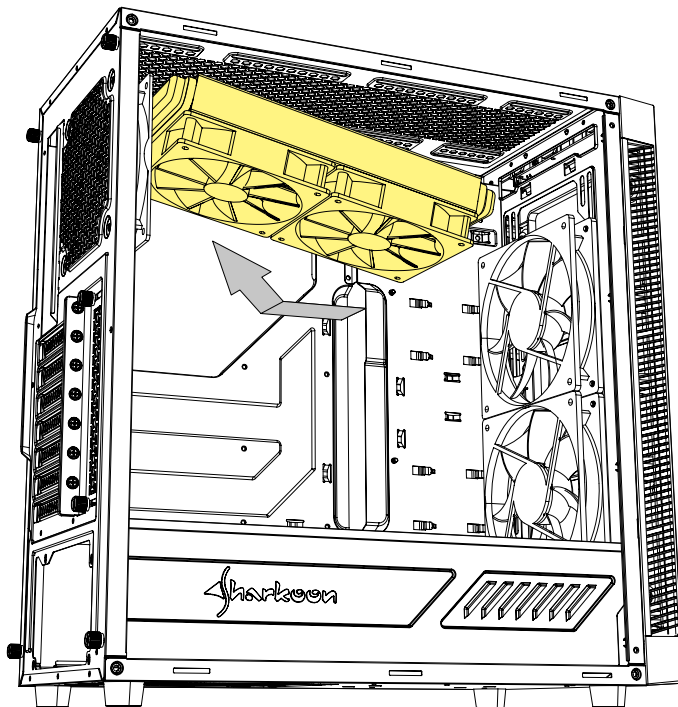

Top Panel Radiator Installation

Radiatoreinbau Gehäuseoberseite

Installation du radiateur du panneau supérieur
Installazione del radiatore sul pannello superiore
Instalación de radiador en el panel superior
Instalação do radiador do painel superior
Bovenpaneel radiator installatie

Montáž chladiča na górnym panelu
A radiátor felszerelése a felső panelre
Instalace chladiče na horný panel
Montáž chladiča na horný panel
機殻上板水冷排安裝
トップパネルラジエーターの設置

120 mm / 240 mm Radiator