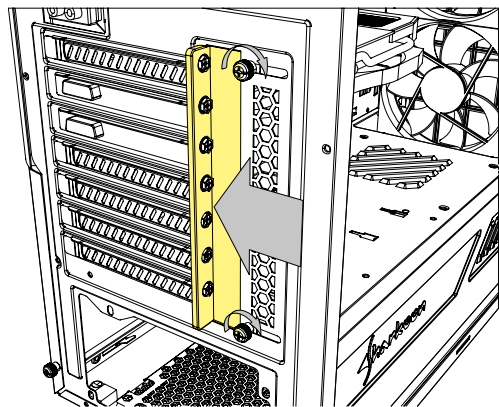

Instalacja dysku 3.5"
3,5" HDD beszerelhetőség
Instalace 3,5" HDD
Instalacia 3,5" HDD
3.5" 硬盘安装
3.5" ハードディスクの取付け

2.5" HDD/SSD Installation

Einbau 2,5"-HDD/SSD
2,5" HDD/SSD Installation
2,5" Installazione disco fisso/unità SSD
2,5" HDD/SSD de instalación
2,5" Instalação HDD/SSD
Installatie 2,5" HDD/SSD

Instalacja dysku 2.5" SSD/HDD
2,5" HDD/SSD beszerelhetőség
Instalace 2,5" HDD/SSD
Instalacia 2,5" HDD/SSD
2.5" 硬碟/SSD 安裝
2.5" HDD/SSD の取付け

Add-On Cards Installation

Einbau Erweiterungskarten
Add-On de cartas Installation
Installazione Add-On Cards
Tarjetas adicionales de instalación
Instalação Add-On Cartões
Installatie uitbreidingskaarten

Instalacja kart rozszerzeń
Bővítőkétya beszerelhetőség
Instalace karet na základní desku
Instalácia kariet na základovú dosku
介面卡安裝
増設カードの取付け

Detachable Dust Filter

Herausnehmbarer Staubfilter
Amovible filtre anti-poussière
Filtro antipolvere staccabile
Filtro de polvo desmontable
Filtro de poeira destacável
Afnembaar stoffilter