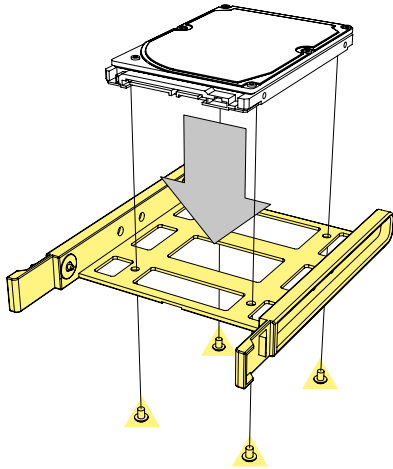

Instalacja dysku 3.5"
3,5" HDD beszerelhetőség
Instalace 3,5" HDD
Instalacia 3,5" HDD
3.5" 硬盘安装
3.5" ハードディスクの取付け

2.5" HDD/SSD Installation

Einbau 2,5"-HDD/SSD
2,5" HDD/SSD Installation
2,5" Installazione disco fisso/unità SSD
2,5" HDD/SSD de instalación
2,5" Instalação HDD/SSD
Installatie 2,5" HDD/SSD

Instalacja dysku 2.5" SSD/HDD
2,5" HDD/SSD beszerelhetőség
Instalace 2,5" HDD/SSD
Instalacia 2,5" HDD/SSD
2.5" 硬碟/SSD 安裝
2.5" HDD/SSD の取付け

Add-On Cards Installation

Einbau Erweiterungskarten
Add-On de cartas Installation
Installazione Add-On Cards
Tarjetas adicionales de instalación
Instalação Add-On Cartões
Installatie uitbreidingskaarten

Instalacja kart rozszerzeń
Bővítőkétya beszerelhetőség
Instalace karet na základní desku
Instalácia kariet na základovú dosku
介面卡安裝
増設カードの取付け

Detachable Dust Filter

Herausnehmbarer Staubfilter
Amovible filtre anti-poussière
Filtro antipolvere staccabile
Filtro de polvo desmontable
Filtro de poeira destacável
Afnembaar stoffilter