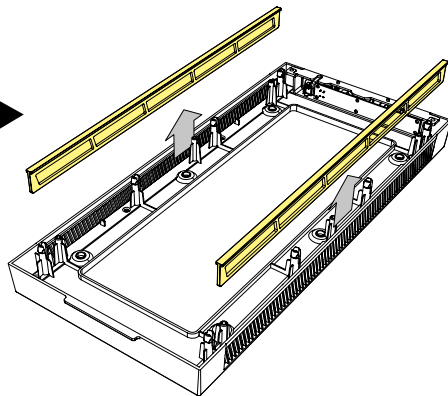

Detachable Dust Filter

Herausnehmbarer Staubfilter
Amovible filtre anti-poussière
Filtro antipolvere staccabile
Filtro de polvo desmontable
Filtro de poeira destacável
Afnembaar stoffilter

Zdejmowalny filtr przeciwkurzowy
Levegető porszűrő
Oddělitelný prachový filtr
Odnímatelný prachový filter
可拆卸式防塵濾網
着脱式ダストフィルター