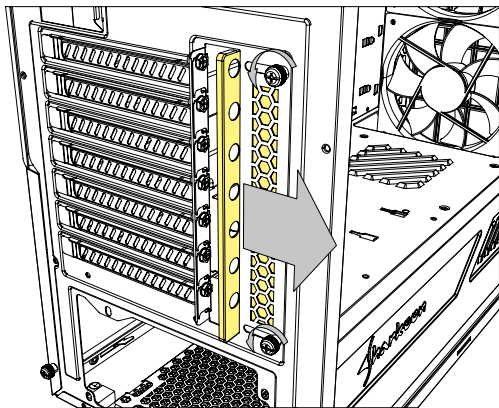

Instalacja dysku 3.5"
3,5" HDD beszerelhetőség
Instalace 3,5" HDD
Instalacia 3,5" HDD
3.5" 硬盘安装
3.5" ハードディスクの取付け

2.5" HDD/SSD Installation

Einbau 2,5"-HDD/SSD
2,5" HDD/SSD Installation
2,5" Installazione disco fisso/unità SSD
2,5" HDD/SSD de instalación
2,5" Instalação HDD/SSD
Installatie 2,5" HDD/SSD

Instalacja dysku 2.5" SSD/HDD
2,5" HDD/SSD beszerelhetőség
Instalace 2,5" HDD/SSD
Instalacia 2,5" HDD/SSD
2.5" 硬碟/SSD 安裝
2.5" HDD/SSD の取付け

Add-On Cards Installation

Einbau Erweiterungskarten
Add-On de cartas Installation
Installazione Add-On Cards
Tarjetas adicionales de instalación
Instalação Add-On Cartões
Installatie uitbreidingskaarten

Instalacja kart rozszerzeń
Bővítőkétya beszerelhetőség
Instalace karet na základní desku
Instalácia kariet na základovú dosku
介面卡安裝
増設カードの取付け

Detachable Dust Filter

Herausnehmbarer Staubfilter
Amovible filtre anti-poussière
Filtro antipolvere staccabile
Filtro de polvo desmontable
Filtro de poeira destacável
Afnembaar stoffilter