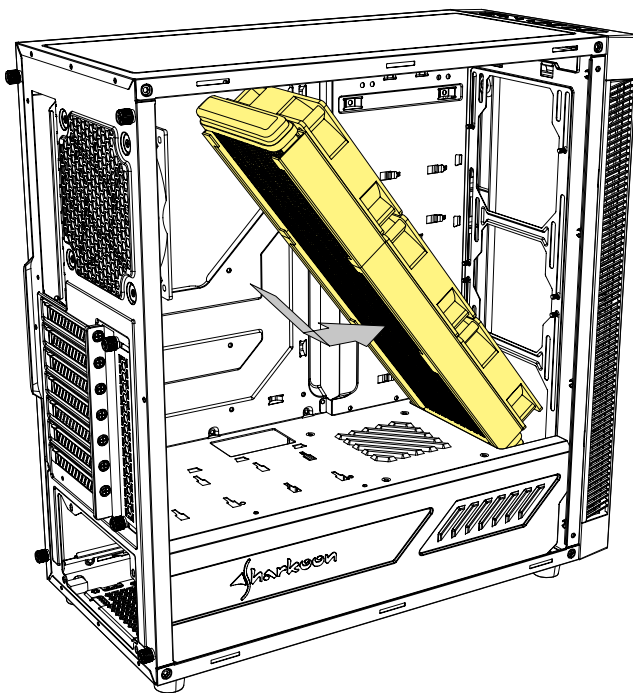

Front Panel Radiator Installation

Radiatoreinbau Gehäusefront
Installation du radiateur du panneau avant
Installazione del radiatore sul pannello frontale
Instalación de radiador en el panel frontal
Instalação do radiador do painel frontal
Voorpaneel radiator installatie

Montaż chłodnicy na panelu przednim
A radiátor felszerelése az előlső panelre
Instalace chladiče na přední panel
Montáž chladiča na predný panel
機殻前板水冷排安裝
フロントパネルラジエーターの設置

120 mm / 140 mm / 240 mm / 280 mm / 360 mm Radiator