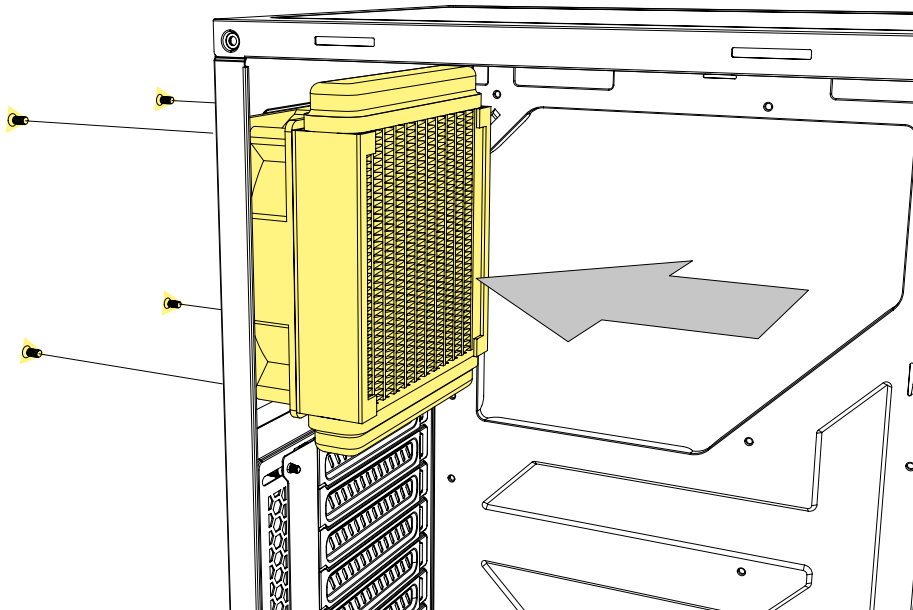

Rear Panel Radiator Installation

Radiatoreinbau Gehäuserückseite

Installation du radiateur du panneau arrière
Installazione del radiatore sul pannello posteriore
Instalación de radiador en el panel posterior
Instalação do radiador do painel traseiro
Achterpaneel radiator installatie

Montaż chłodnicy na panelu tylnym
A radiátor felszerelése a hátsó panelre
Instalace chladiče na zadní panel
Montáž chladiča na zadný panel
機殻後板水冷排安裝
リアパネルラジエーターの設置

120 mm Radiator