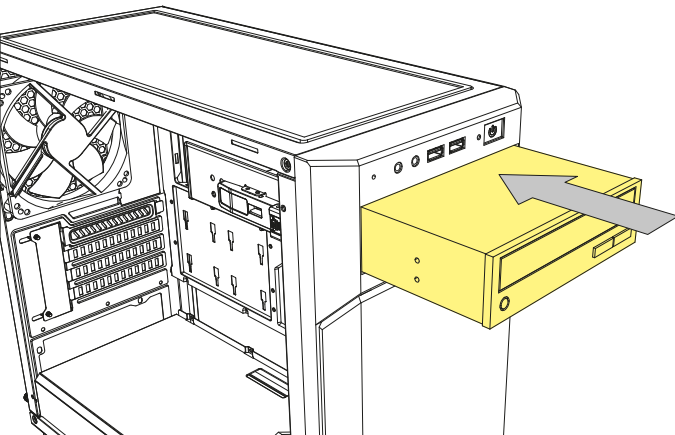

sharkoon

V1000

Manual | Anleitung | Manuel | Manuel | Manual | Manual
Handleiding | Instrukcja | Használati útmutató | Manuál | Manuálny

使用手冊 | マニュアル

5.25" Device Installation

Einbau 5,25"-Laufwerk
5,25" Installation de périphériques
5,25" Installazione dispositivo
5,25" Instalación de un dispositivo
5,25" Instalação de dispositivo
Installatie 5,25" apparaat

5,25" Instalacja napędu
5,25" eszköz beszerelhetőség
Instalace 5,25" jednotky
Instalácia 5,25" zariadenia
5.25" 装置安裝
5.25" デバイスの取付け

3.5" External Device Installation

Einbau 3,5"-Laufwerk (Extern)
3,5" Installation de périphérique externe
3,5" Installazione dispositivo esterno
3,5" Instalación de un dispositivo externo
3,5" Instalação de dispositivo externo
Installatie 3,5" apparaat (extern)

3,5" Zewnętrzne urządzenie Instalacja
3,5" külső eszköz beszerelhetőség
Instalace externí 3,5" jednotky
Instalácia externého 3,5" zariadenia
3,5" 外接装置安裝
3.5" 外付けデバイスの取付け

3.5" HDD Installation

Einbau 3,5"-HDD
3,5" Installation HDD
3,5" Installazione disco fisso
3,5" Instalación HDD
3,5" Instalação HDD
Installatie 3,5" HDD