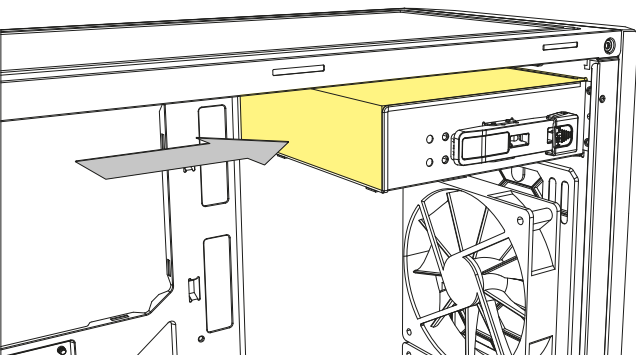

5.25" Device Installation

Einbau 5,25"-Laufwerk
5,25" Installation de périphériques
5,25" Installazione dispositivo
5,25" Instalación de un dispositivo
5,25" Instalação de dispositivo
Installatie 5,25" apparaat

5,25" Instalacja napędu
5,25" eszköz beszerelhetőség
Instalace 5,25" jednotky
Instalácia 5,25" zariadenia
5.25" 装置安裝
5.25" デバイスの取付け