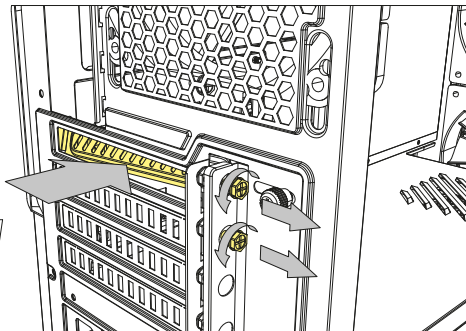

3,5" Zewnętrzne urządzenie Instalacja
3,5" külső eszköz beszerelhetőség
Instalace externí 3,5" jednotky
Instalácia externého 3,5" zariadenia
3,5" 外接装置安裝
3.5" 外付けデバイスの取付け

3.5" HDD Installation

Einbau 3,5"-HDD
3,5" Installation HDD
3,5" Installazione disco fisso
3,5" Instalación HDD
3,5" Instalação HDD
Installatie 3,5" HDD

Instalacja dysku 3.5"
3,5" HDD beszerelhetőség
Instalace 3,5" HDD
Instalacia 3,5" HDD
3.5" 硬碟安裝
3.5" ハードディスクの取付け

2.5" HDD/SSD Installation

Einbau 2,5"-HDD/SSD
2,5" HDD/SSD Installation
2,5" Installazione disco fisso/unità SSD
2,5" HDD/SSD de instalación
2,5" Instalação HDD/SSD
Installatie 2,5" HDD/SSD

Instalacja dysku 2.5" SSD/HDD
2,5" HDD/SSD beszerelhetőség
Instalace 2,5" HDD/SSD
Instalacia 2,5" HDD/SSD
2.5" 硬碟/SSD 安裝
2.5" HDD/SSD の取付け

Add-On Cards Installation

Einbau Erweiterungskarten
Add-On de cartes Installation
Installazione Add-On Cards
Tarjetas adicionales de instalación
Instalação Add-On Cartões
Installatie uitbreidingskaarten

Instalacija kart rozszerzeń
Bővítőártya beszerelhetőség
Instalace karet na základní desku
Instalácia kariet na základovú dosku
介面卡安裝
増設カードの取付け

Detachable Dust Filter

Herausnehmbarer Staubfilter
Amovible filtre anti-poussière
Filtro antipolvere staccabile
Filtro de polvo desmontable
Filtro de poeira destacável
Afnembaar stoffilter