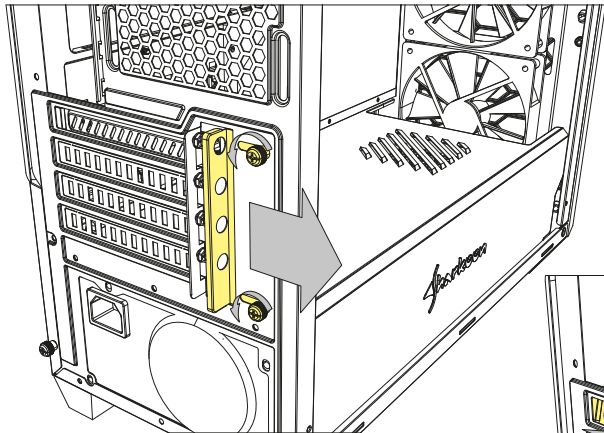

Instalacja dysku 3.5"
3,5" HDD beszerelhetőség
Instalace 3,5" HDD
Instalacia 3,5" HDD
3.5" 硬碟安裝
3.5" ハードディスクの取付け

2.5" HDD/SSD Installation

Einbau 2,5"-HDD/SSD
2,5" HDD/SSD Installation
2,5" Installazione disco fisso/unità SSD
2,5" HDD/SSD de instalación
2,5" Instalação HDD/SSD
Installatie 2,5" HDD/SSD

Instalacja dysku 2.5" SSD/HDD
2,5" HDD/SSD beszerelhetőség
Instalace 2,5" HDD/SSD
Instalacia 2,5" HDD/SSD
2.5" 硬碟/SSD 安裝
2.5" HDD/SSD の取付け

Add-On Cards Installation

Einbau Erweiterungskarten
Add-On de cartes Installation
Installazione Add-On Cards
Tarjetas adicionales de instalación
Instalação Add-On Cartões
Installatie uitbreidingskaarten

Instalacija kart rozszerzeń
Bővítőártya beszerelhetőség
Instalace karet na základní desku
Instalácia kariet na základovú dosku
介面卡安裝
増設カードの取付け

Detachable Dust Filter

Herausnehmbarer Staubfilter
Amovible filtre anti-poussière
Filtro antipolvere staccabile
Filtro de polvo desmontable
Filtro de poeira destacável
Afnembaar stoffilter