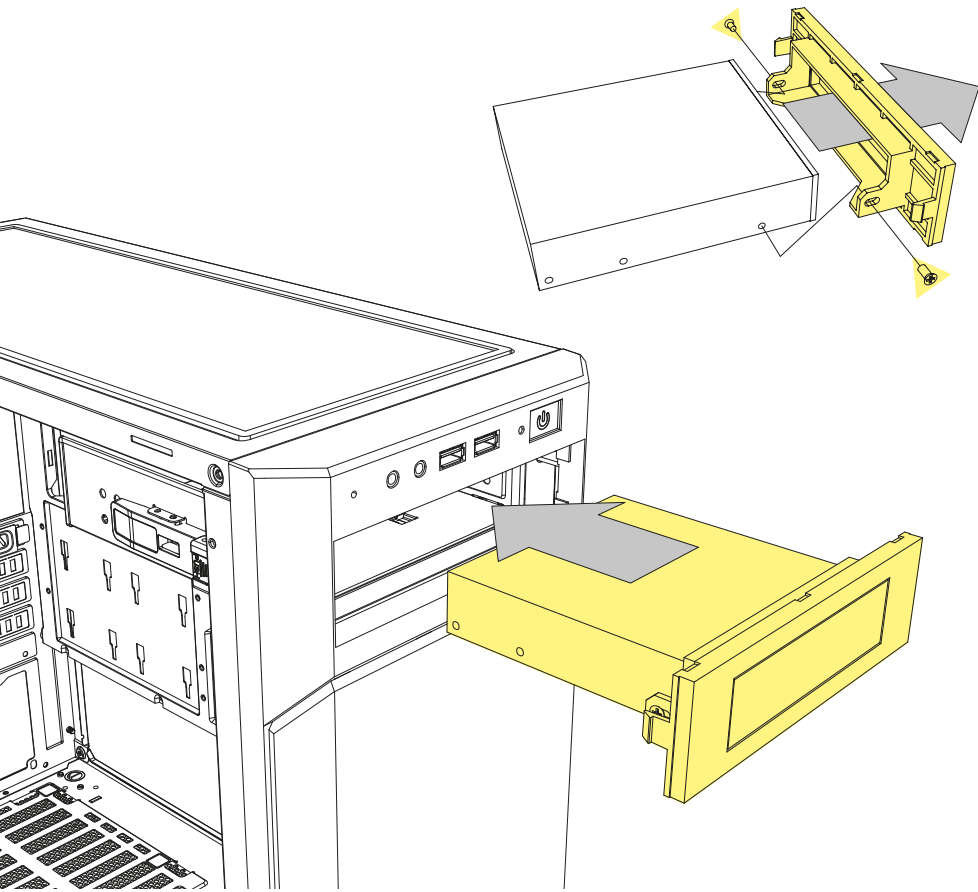

sharkoon

V1000

Manual | Anleitung | Manuel | Manuel | Manual | Manual
Handleiding | Instrukcja | Használati útmutató | Manuál | Manuálny

使用手冊 | マニュアル

5.25" Device Installation

Einbau 5,25"-Laufwerk
5,25" Installation de périphériques
5,25" Installazione dispositivo
5,25" Instalación de un dispositivo
5,25" Instalação de dispositivo
Installatie 5,25" apparaat

5,25" Instalacja napędu
5,25" eszköz beszerelhetőség
Instalace 5,25" jednotky
Instalácia 5,25" zariadenia
5.25" 装置安裝
5.25" デバイスの取付け

3.5" External Device Installation

Einbau 3,5"-Laufwerk (Extern)
3,5" Installation de périphérique externe
3,5" Installazione dispositivo esterno
3,5" Instalación de un dispositivo externo
3,5" Instalação de dispositivo externo
Installatie 3,5" apparaat (extern)

3,5" Zewnętrzne urządzenie Instalacja
3,5" külső eszköz beszerelhetőség
Instalace externí 3,5" jednotky
Instalácia externého 3,5" zariadenia
3,5" 外接装置安裝
3.5" 外付けデバイスの取付け

3.5" HDD Installation

Einbau 3,5"-HDD
3,5" Installation HDD
3,5" Installazione disco fisso
3,5" Instalación HDD
3,5" Instalação HDD
Installatie 3,5" HDD