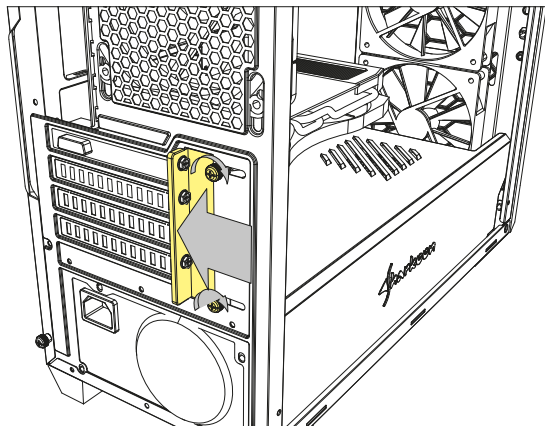

Instalacja dysku 3.5"
3,5" HDD beszerelhetőség
Instalace 3,5" HDD
Instalacia 3,5" HDD
3.5" 硬碟安裝
3.5" ハードディスクの取付け

2.5" HDD/SSD Installation

Einbau 2,5"-HDD/SSD
2,5" HDD/SSD Installation
2,5" Installazione disco fisso/unità SSD
2,5" HDD/SSD de instalación
2,5" Instalação HDD/SSD
Installatie 2,5" HDD/SSD

Instalacja dysku 2.5" SSD/HDD
2,5" HDD/SSD beszerelhetőség
Instalace 2,5" HDD/SSD
Instalacia 2,5" HDD/SSD
2.5" 硬碟/SSD 安裝
2.5" HDD/SSD の取付け

Add-On Cards Installation

Einbau Erweiterungskarten
Add-On de cartes Installation
Installazione Add-On Cards
Tarjetas adicionales de instalación
Instalação Add-On Cartões
Installatie uitbreidingskaarten

Instalacija kart rozszerzeń
Bővítőártya beszerelhetőség
Instalace karet na základní desku
Instalácia kariet na základovú dosku
介面卡安裝
増設カードの取付け

Detachable Dust Filter

Herausnehmbarer Staubfilter
Amovible filtre anti-poussière
Filtro antipolvere staccabile
Filtro de polvo desmontable
Filtro de poeira destacável
Afnembaar stoffilter