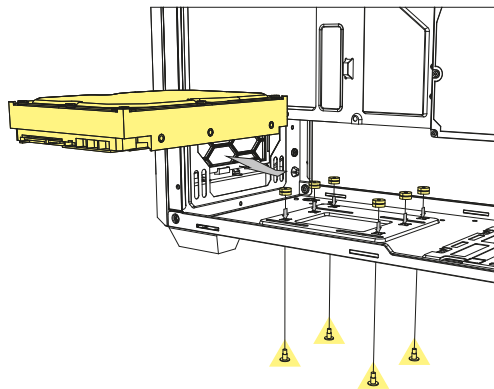

3.5" HDD Installation

Einbau 3,5"-HDD
3,5" Installation HDD
3,5" Installazione disco fisso
3,5" Instalación HDD
3,5" Instalação HDD
Installatie 3,5" HDD

Instalacja dysku 3.5"
3,5" HDD beszerelhetőség
Instalace 3,5" HDD
Instalacia 3,5" HDD
3.5" 硬碟安裝
3.5" ハードディスクの取付け