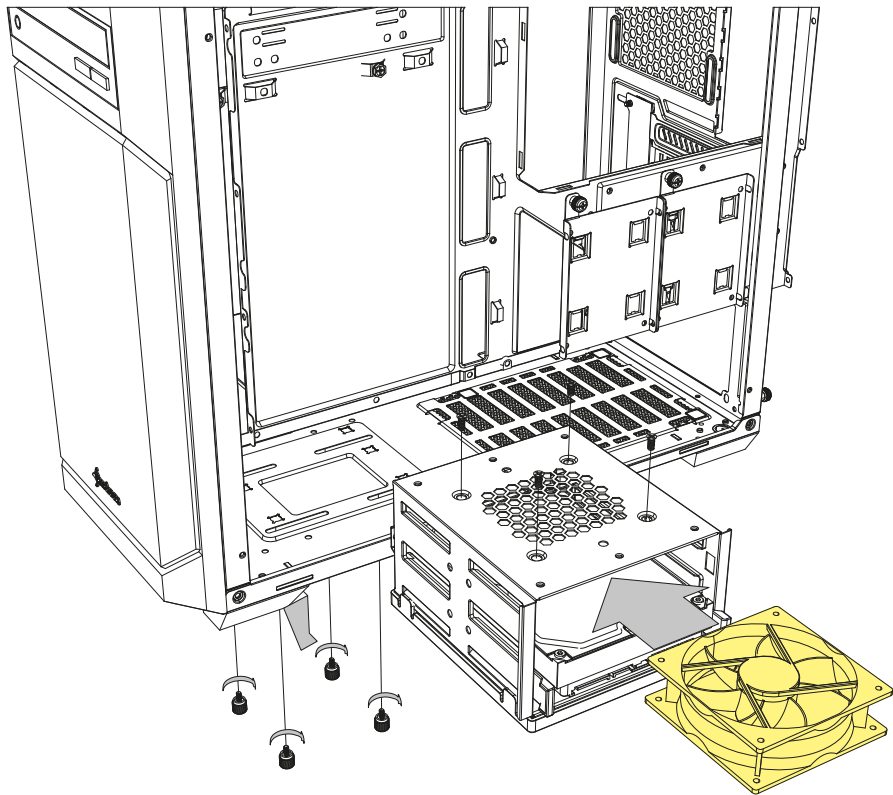

Instalacija kart rozszerzeń
Bővítőártya beszerelhetőség
Instalace karet na základní desku
Instalácia kariet na základovú dosku
介面卡安裝
増設カードの取付け

Detachable Dust Filter

Herausnehmbarer Staubfilter
Amovible filtre anti-poussière
Filtro antipolvere staccabile
Filtro de polvo desmontable
Filtro de poeira destacável
Afnembaar stoffilter

Zdejmowalny filtr przeciwkurzowy
Levehető porszűrő
Oddělitelný prachový filtr
Odnímatelný prachový filter
可拆卸式防塵濾網
着脱式ダストフィルター

For window edition only

Extra HDD Cooling Solution

Optionale HDD-Kühlung
Plus Cooling Solution HDD
Soluzione raffreddamento Extra HDD
Solución de refrigeración adicional HDD
Extra HDD solução de resfriamento
Optionele HDD-koeling

Rozwiązanie do chłodzenia HDD
Extra HDD-hűtési megoldás
Instalace extra chlazení HDD
Instalácia extra chladenia pre HDD
硬碟散熱加強方案
追加 HDD の冷却方法

Extra Space for Power Supply Installation

Zusätzlicher Platz für die Netzteil-Installation