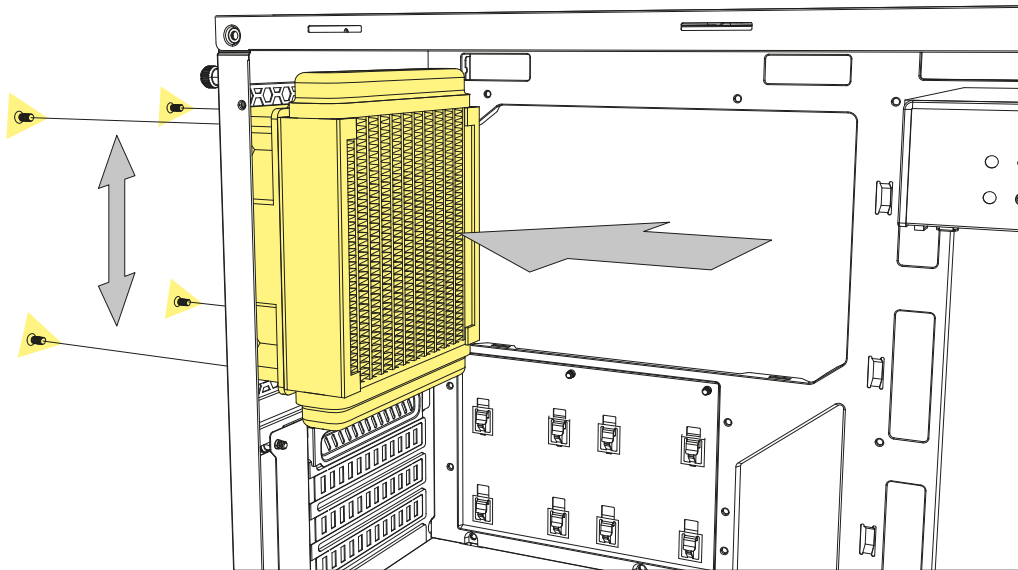

Instalação do radiador no painel traseiro

Achterpaneel radiator installatie

Montáž chladičnice na panelu tylným

A radiátor felszerelése a hátsó panelre

Instalace chladiče na zadní panel

Montáž chladiča na zadný panel

機殻後板水冷排安裝

リアパネルラジエーターの設置

120 mm Radiator

Front Panel Radiator Installation

Radiatoreinbau Gehäusefront

Installation du radiateur du panneau avant

Installazione del radiatore sul pannello frontale

Instalación de radiador en el panel frontal