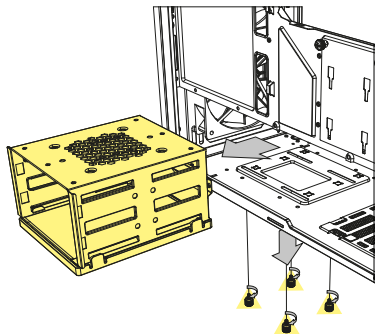

sharkoon

V1000

Manual | Anleitung | Manuel | Manuel | Manual | Manual
Handleiding | Instrukcja | Használati útmutató | Manuál | Manuálny

使用手冊 | マニュアル

5.25" Device Installation

Einbau 5,25"-Laufwerk
5,25" Installation de périphériques
5,25" Installazione dispositivo
5,25" Instalación de un dispositivo
5,25" Instalação de dispositivo
Installatie 5,25" apparaat

5,25" Instalacja napędu
5,25" eszköz beszerelhetőség
Instalace 5,25" jednotky
Instalácia 5,25" zariadenia
5.25" 装置安裝
5.25" デバイスの取付け

3.5" External Device Installation

Einbau 3,5"-Laufwerk (Extern)
3,5" Installation de périphérique externe
3,5" Installazione dispositivo esterno
3,5" Instalación de un dispositivo externo
3,5" Instalação de dispositivo externo
Installatie 3,5" apparaat (extern)

3,5" Zewnętrzne urządzenie Instalacja
3,5" külső eszköz beszerelhetőség
Instalace externí 3,5" jednotky
Instalácia externého 3,5" zariadenia
3,5" 外接装置安裝
3.5" 外付けデバイスの取付け

3.5" HDD Installation

Einbau 3,5"-HDD
3,5" Installation HDD
3,5" Installazione disco fisso
3,5" Instalación HDD
3,5" Instalação HDD
Installatie 3,5" HDD

Instalacja dysku 3.5"
3,5" HDD beszerelhetőség
Instalace 3,5" HDD
Instalacia 3,5" HDD
3.5" 硬碟安裝
3.5" ハードディスクの取付け

2.5" HDD/SSD Installation

Einbau 2,5"-HDD/SSD
2,5" HDD/SSD Installation
2,5" Installazione disco fisso/unità SSD
2,5" HDD/SSD de instalación
2,5" Instalação HDD/SSD
Installatie 2,5" HDD/SSD