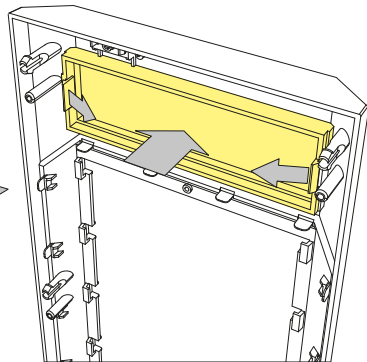

sharkoon

V1000

Manual | Anleitung | Manuel | Manuel | Manual | Manual
Handleiding | Instrukcja | Használati útmutató | Manuál | Manuálny

使用手冊 | マニュアル

5.25" Device Installation

Einbau 5,25"-Laufwerk
5,25" Installation de périphériques
5,25" Installazione dispositivo
5,25" Instalación de un dispositivo
5,25" Instalação de dispositivo
Installatie 5,25" apparaat

5,25" Instalacja napędu
5,25" eszköz beszerelhetőség
Instalace 5,25" jednotky
Instalácia 5,25" zariadenia
5.25" 装置安裝
5.25" デバイスの取付け

3.5" External Device Installation

Einbau 3,5"-Laufwerk (Extern)
3,5" Installation de périphérique externe
3,5" Installazione dispositivo esterno
3,5" Instalación de un dispositivo externo
3,5" Instalação de dispositivo externo
Installatie 3,5" apparaat (extern)