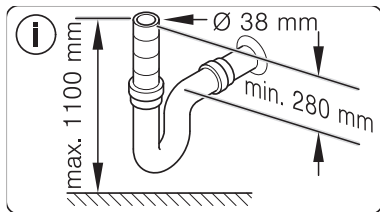

Ø4X36 Ø4X30

Ø4X15

Torx T 20 Torx T 15

SW13

SW10

Torx
T 15

nicht einklemmen
do not pinch
ne pas coincer
No doblar

Ø4X15

Torx
T 20

verspannen
brace
calar verticalement
Enrasar

Ø4X30

Torx
T 20

Ø4X15

(*) ET-Nr. 657927

Torx
T 20

Dichtheit prüfen
Check for leaks
Verifiez l'étanchéité
Verificar la estanqueidad