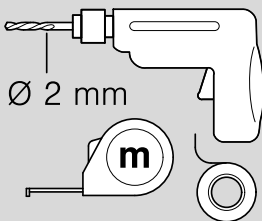

Ø4X36 Ø4X30

Ø4X15

Torx T 20 Torx T 15

SW13

SW10

Torx
T 15

nicht einklemmen
do not pinch
ne pas coincer
No doblar

Ø4X15

Torx
T 20

verspannen
brace
calar verticalement
Enrasar

Ø4X30

Torx
T 20

Ø4X15

(*) ET-Nr. 657927

Torx
T 20

Dichtheit prüfen
Check for leaks
Verifiez l'étanchéité
Verificar la estanqueidad