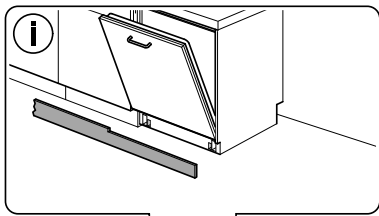

Torx
T 20

verspannen
brace
calar verticalement
Enrasar

Ø4X30

Torx
T 20

Ø4X15

(*) ET-Nr. 657927

Torx
T 20

Dichtheit prüfen
Check for leaks
Verifiez l'étanchéité
Verificar la estanqueidad