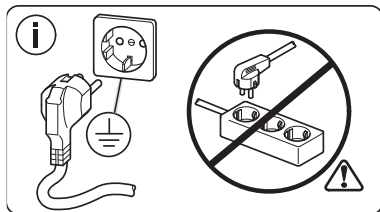

Ø4X36 Ø4X30

Ø4X15

Torx T 20 Torx T 15

SW13

SW10

Torx
T 15

nicht einklemmen
do not pinch
ne pas coincer
No doblar

Ø4X15

Torx
T 20

verspannen
brace
calar verticalement
Enrasar

Ø4X30

Torx
T 20

Ø4X15

(*) ET-Nr. 657927

Torx
T 20

Dichtheit prüfen
Check for leaks
Verifiez l'étanchéité
Verificar la estanqueidad