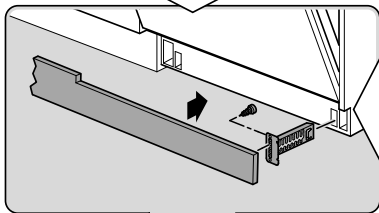

Torx
T 20

verspannen
brace
calar verticalement
Enrasar

Ø4X30

Torx
T 20

Ø4X15

(*) ET-Nr. 657927

Torx
T 20

Dichtheit prüfen
Check for leaks
Verifiez l'étanchéité
Verificar la estanqueidad