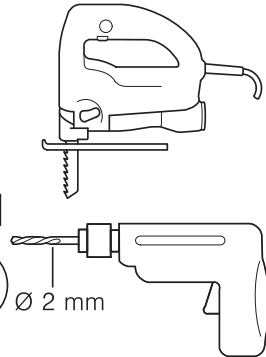

Ø4X36 Ø4X30

Ø4X15

Torx T 20 Torx T 15

SW13

SW10

Torx
T 15

nicht einklemmen
do not pinch
ne pas coincer
No doblar

Ø4X15

Torx
T 20

verspannen
brace
calar verticalement
Enrasar

Ø4X30

Torx
T 20

Ø4X15

(*) ET-Nr. 657927

Torx
T 20

Dichtheit prüfen
Check for leaks
Verifiez l'étanchéité
Verificar la estanqueidad