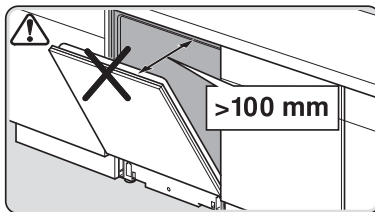

Torx
T 20

verspannen
brace
calar verticalement
Enrasar

Ø4X30

Torx
T 20

Ø4X15

(*) ET-Nr. 657927

Torx
T 20

Dichtheit prüfen
Check for leaks
Verifiez l'étanchéité
Verificar la estanqueidad