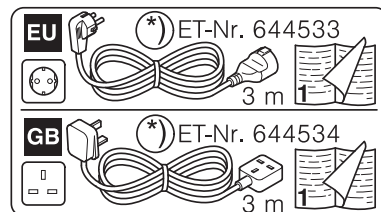

Ø4X36 Ø4X30

Ø4X15

Torx T 20 Torx T 15

SW13

SW10

Torx
T 15

nicht einklemmen
do not pinch
ne pas coincer
No doblar

Ø4X15

Torx
T 20

verspannen
brace
calar verticalement
Enrasar

Ø4X30

Torx
T 20

Ø4X15

(*) ET-Nr. 657927

Torx
T 20

Dichtheit prüfen
Check for leaks
Verifiez l'étanchéité
Verificar la estanqueidad