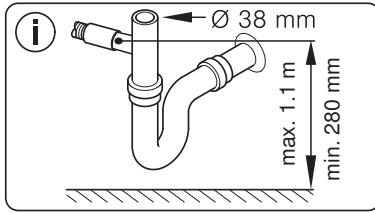

Ø4X36 Ø4X30

Ø4X15

Torx T 20 Torx T 15

SW13

SW10

Torx
T 15

nicht einklemmen
do not pinch
ne pas coincer
No doblar

Ø4X15

Torx
T 20

verspannen
brace
calar verticalement
Enrasar

Ø4X30

Torx
T 20

Ø4X15

(*) ET-Nr. 657927

Torx
T 20

Dichtheit prüfen
Check for leaks
Verifiez l'étanchéité
Verificar la estanqueidad

max. 10 Nm

Dichtheit prüfen
 Check for leaks
 Verifiez l'étanchéité
 Verificar la estanqueidad