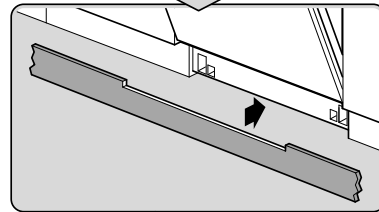

Torx
T 20

verspannen
brace
calar verticalement
Enrasar

Ø4X30

Torx
T 20

Ø4X15

(*) ET-Nr. 657927

Torx
T 20

Dichtheit prüfen
Check for leaks
Verifiez l'étanchéité
Verificar la estanqueidad