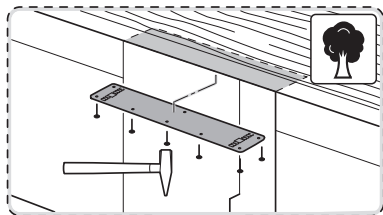

Ø4X36 Ø4X30

Ø4X15

Torx T 20 Torx T 15

SW13

SW10

Torx
T 15

nicht einklemmen
do not pinch
ne pas coincer
No doblar

Ø4X15

Torx
T 20

verspannen
brace
calar verticalement
Enrasar

Ø4X30

Torx
T 20

Ø4X15

(*) ET-Nr. 657927

Torx
T 20

Dichtheit prüfen
Check for leaks
Verifiez l'étanchéité
Verificar la estanqueidad