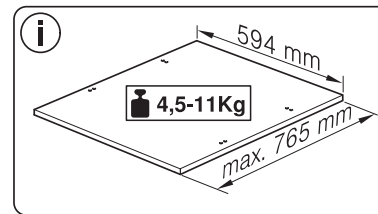

Ø4X36 Ø4X30

Ø4X15

Torx T 20 Torx T 15

SW13

SW10

Torx
T 15

nicht einklemmen
do not pinch
ne pas coincer
No doblar

Ø4X15

Torx
T 20

verspannen
brace
calar verticalement
Enrasar

Ø4X30

Torx
T 20

Ø4X15

(*) ET-Nr. 657927

Torx
T 20

Dichtheit prüfen
Check for leaks
Verifiez l'étanchéité
Verificar la estanqueidad