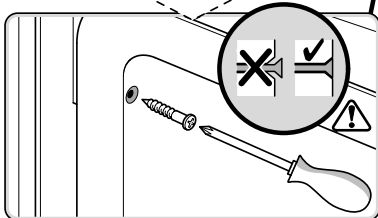

Torx
T 20

verspannen
brace
calar verticalement
Enrasar

Ø4X30

Torx
T 20

Ø4X15

(*) ET-Nr. 657927

Torx
T 20

Dichtheit prüfen
Check for leaks
Verifiez l'étanchéité
Verificar la estanqueidad