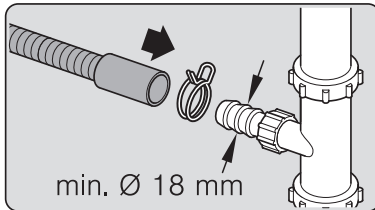

Torx
T 20

verspannen
brace
calar verticalement
Enrasar

Ø4X30

Torx
T 20

Ø4X15

(*) ET-Nr. 657927

Torx
T 20

Dichtheit prüfen
Check for leaks
Verifiez l'étanchéité
Verificar la estanqueidad