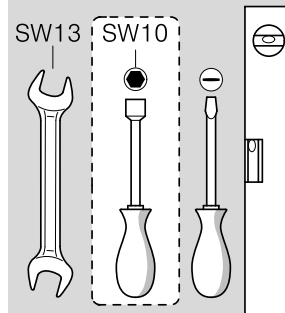

Ø4X36 Ø4X30

Ø4X15

Torx T 20 Torx T 15

SW13

SW10

Torx
T 15

nicht einklemmen
do not pinch
ne pas coincer
No doblar

Ø4X15

Torx
T 20

verspannen
brace
calar verticalement
Enrasar

Ø4X30

Torx
T 20

Ø4X15

(*) ET-Nr. 657927

Torx
T 20

Dichtheit prüfen
Check for leaks
Verifiez l'étanchéité
Verificar la estanqueidad

max. 10 Nm

Dichtheit prüfen
 Check for leaks
 Verifiez l'étanchéité
 Verificar la estanqueidad