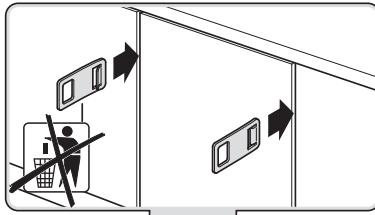

Torx
T 20

verspannen
brace
calar verticalement
Enrasar

Ø4X30

Torx
T 20

Ø4X15

(*) ET-Nr. 657927

Torx
T 20

Dichtheit prüfen
Check for leaks
Verifiez l'étanchéité
Verificar la estanqueidad