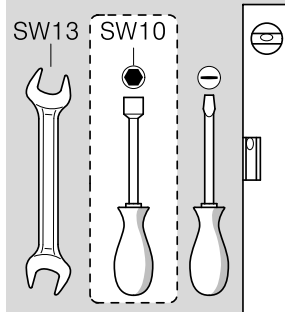

Ø4X36 Ø4X30

Ø4X15

Torx T 20 Torx T 15

SW13

SW10

Torx
T 15

nicht einklemmen
do not pinch
ne pas coincer
No doblar

Ø4X15

Torx
T 20

verspannen
brace
calar verticalement
Enrasar

Ø4X30

Torx
T 20

Ø4X15

(*) ET-Nr. 657927

Torx
T 20

Dichtheit prüfen
Check for leaks
Verifiez l'étanchéité
Verificar la estanqueidad