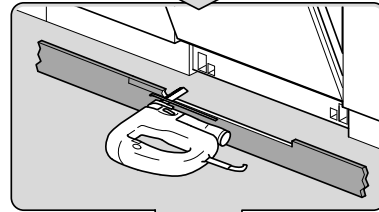

Torx
T 20

verspannen
brace
calar verticalement
Enrasar

Ø4X30

Torx
T 20

Ø4X15

(*) ET-Nr. 657927

Torx
T 20

Dichtheit prüfen
Check for leaks
Verifiez l'étanchéité
Verificar la estanqueidad