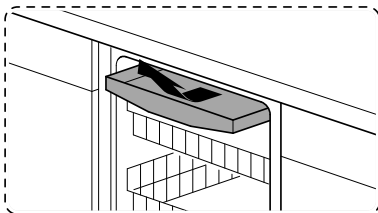

Torx
T 20

verspannen
brace
calar verticalement
Enrasar

Ø4X30

Torx
T 20

Ø4X15

(*) ET-Nr. 657927

Torx
T 20

Dichtheit prüfen
Check for leaks
Verifiez l'étanchéité
Verificar la estanqueidad