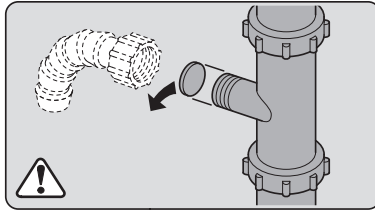

Torx
T 20

verspannen
brace
calar verticalement
Enrasar

Ø4X30

Torx
T 20

Ø4X15

(*) ET-Nr. 657927

Torx
T 20

Dichtheit prüfen
Check for leaks
Verifiez l'étanchéité
Verificar la estanqueidad