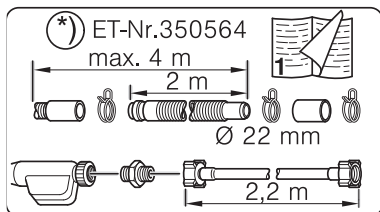

Ø4X36 Ø4X30

Ø4X15

Torx T 20 Torx T 15

SW13

SW10

Torx
T 15

nicht einklemmen
do not pinch
ne pas coincer
No doblar

Ø4X15

Torx
T 20

verspannen
brace
calar verticalement
Enrasar

Ø4X30

Torx
T 20

Ø4X15

(*) ET-Nr. 657927

Torx
T 20

Dichtheit prüfen
Check for leaks
Verifiez l'étanchéité
Verificar la estanqueidad