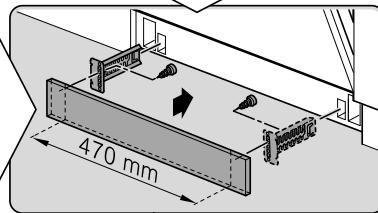

Torx
T 20

verspannen
brace
calar verticalement
Enrasar

Ø4X30

Torx
T 20

Ø4X15

(*) ET-Nr. 657927

Torx
T 20

Dichtheit prüfen
Check for leaks
Verifiez l'étanchéité
Verificar la estanqueidad