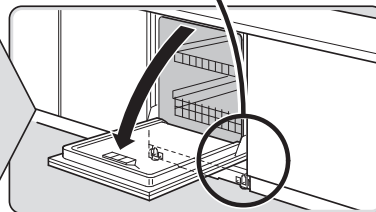

Torx
T 20

verspannen
brace
calar verticalement
Enrasar

Ø4X30

Torx
T 20

Ø4X15

(*) ET-Nr. 657927

Torx
T 20

Dichtheit prüfen
Check for leaks
Verifiez l'étanchéité
Verificar la estanqueidad