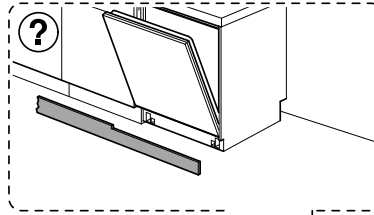

Torx
T 20

verspannen
brace
calar verticalement
Enrasar

Ø4X30

Torx
T 20

Ø4X15

(*) ET-Nr. 657927

Torx
T 20

Dichtheit prüfen
Check for leaks
Verifiez l'étanchéité
Verificar la estanqueidad