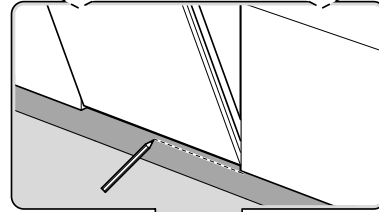

Torx
T 20

verspannen
brace
calar verticalement
Enrasar

Ø4X30

Torx
T 20

Ø4X15

(*) ET-Nr. 657927

Torx
T 20

Dichtheit prüfen
Check for leaks
Verifiez l'étanchéité
Verificar la estanqueidad