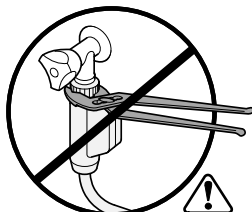

Torx
T 20

verspannen
brace
calar verticalement
Enrasar

Ø4X30

Torx
T 20

Ø4X15

(*) ET-Nr. 657927

Torx
T 20

Dichtheit prüfen
Check for leaks
Verifiez l'étanchéité
Verificar la estanqueidad