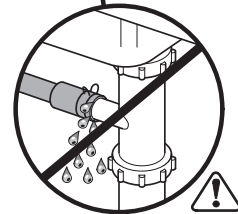

Torx
T 20

verspannen
brace
calar verticalement
Enrasar

Ø4X30

Torx
T 20

Ø4X15

(*) ET-Nr. 657927

Torx
T 20

Dichtheit prüfen
Check for leaks
Verifiez l'étanchéité
Verificar la estanqueidad