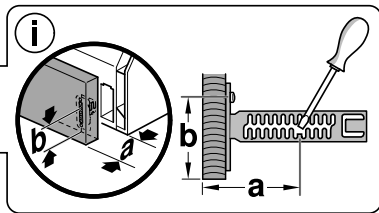

Torx
T 20

verspannen
brace
calar verticalement
Enrasar

Ø4X30

Torx
T 20

Ø4X15

(*) ET-Nr. 657927

Torx
T 20

Dichtheit prüfen
Check for leaks
Verifiez l'étanchéité
Verificar la estanqueidad