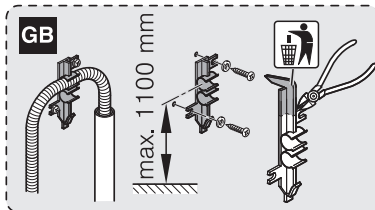

Torx
T 20

verspannen
brace
calar verticalement
Enrasar

Ø4X30

Torx
T 20

Ø4X15

(*) ET-Nr. 657927

Torx
T 20

Dichtheit prüfen
Check for leaks
Verifiez l'étanchéité
Verificar la estanqueidad