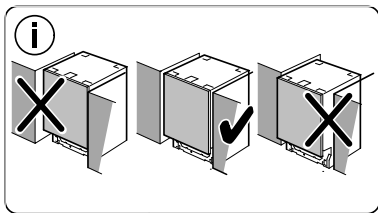

Torx
T 20

verspannen
brace
calar verticalement
Enrasar

Ø4X30

Torx
T 20

Ø4X15

(*) ET-Nr. 657927

Torx
T 20

Dichtheit prüfen
Check for leaks
Verifiez l'étanchéité
Verificar la estanqueidad