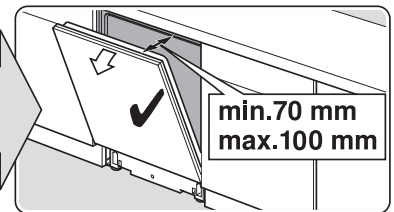

Torx
T 20

verspannen
brace
calar verticalement
Enrasar

Ø4X30

Torx
T 20

Ø4X15

(*) ET-Nr. 657927

Torx
T 20

Dichtheit prüfen
Check for leaks
Verifiez l'étanchéité
Verificar la estanqueidad