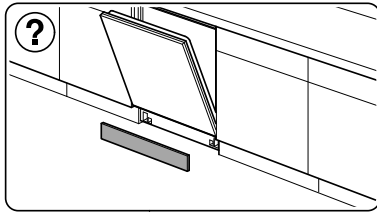

Torx
T 20

verspannen
brace
calar verticalement
Enrasar

Ø4X30

Torx
T 20

Ø4X15

(*) ET-Nr. 657927

Torx
T 20

Dichtheit prüfen
Check for leaks
Verifiez l'étanchéité
Verificar la estanqueidad