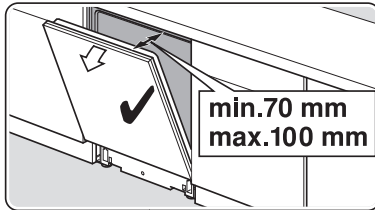

Torx
T 20

verspannen
brace
calar verticalement
Enrasar

Ø4X30

Torx
T 20

Ø4X15

(*) ET-Nr. 657927

Torx
T 20

Dichtheit prüfen
Check for leaks
Verifiez l'étanchéité
Verificar la estanqueidad