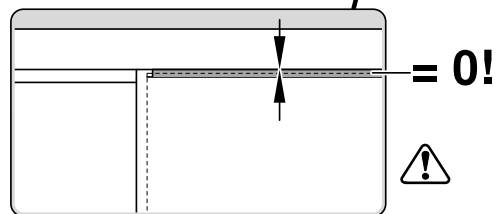

Torx
T 20

verspannen
brace
calar verticalement
Enrasar

Ø4X30

Torx
T 20

Ø4X15

(*) ET-Nr. 657927

Torx
T 20

Dichtheit prüfen
Check for leaks
Verifiez l'étanchéité
Verificar la estanqueidad