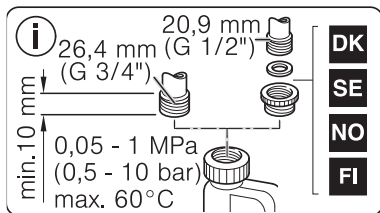

Ø4X36 Ø4X30

Ø4X15

Torx T 20 Torx T 15

SW13

SW10

Torx
T 15

nicht einklemmen
do not pinch
ne pas coincer
No doblar

Ø4X15

Torx
T 20

verspannen
brace
calar verticalement
Enrasar

Ø4X30

Torx
T 20

Ø4X15

(*) ET-Nr. 657927

Torx
T 20

Dichtheit prüfen
Check for leaks
Verifiez l'étanchéité
Verificar la estanqueidad

max. 10 Nm

Dichtheit prüfen
 Check for leaks
 Verifiez l'étanchéité
 Verificar la estanqueidad