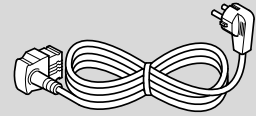

Ø4X36 Ø4X30

Ø4X15

Torx T 20 Torx T 15

SW13

SW10

Torx
T 15

nicht einklemmen
do not pinch
ne pas coincer
No doblar

Ø4X15

Torx
T 20

verspannen
brace
calar verticalement
Enrasar

Ø4X30

Torx
T 20

Ø4X15

(*) ET-Nr. 657927

Torx
T 20

Dichtheit prüfen
Check for leaks
Verifiez l'étanchéité
Verificar la estanqueidad