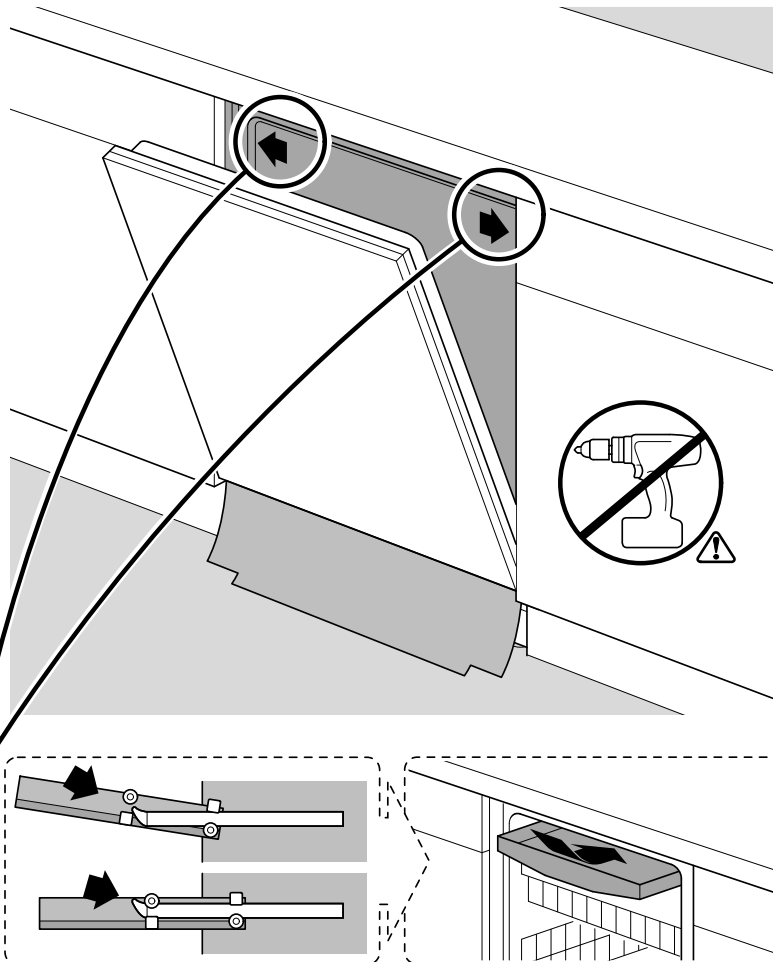

Torx
T 20

verspannen
brace
calar verticalement
Enrasar

Ø4X30

Torx
T 20

Ø4X15

(*) ET-Nr. 657927

Torx
T 20

Dichtheit prüfen
Check for leaks
Verifiez l'étanchéité
Verificar la estanqueidad