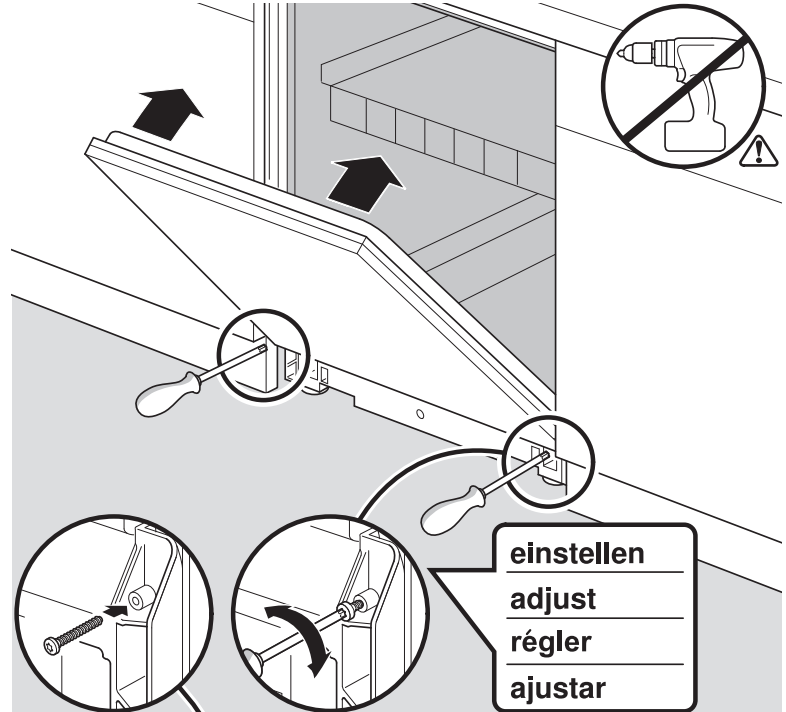

Torx
T 20

verspannen
brace
calar verticalement
Enrasar

Ø4X30

Torx
T 20

Ø4X15

(*) ET-Nr. 657927

Torx
T 20

Dichtheit prüfen
Check for leaks
Verifiez l'étanchéité
Verificar la estanqueidad

max. 10 Nm

Dichtheit prüfen
 Check for leaks
 Verifiez l'étanchéité
 Verificar la estanqueidad