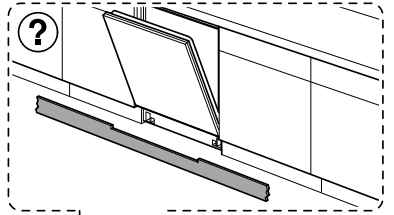

Torx
T 20

verspannen
brace
calar verticalement
Enrasar

Ø4X30

Torx
T 20

Ø4X15

(*) ET-Nr. 657927

Torx
T 20

Dichtheit prüfen
Check for leaks
Verifiez l'étanchéité
Verificar la estanqueidad