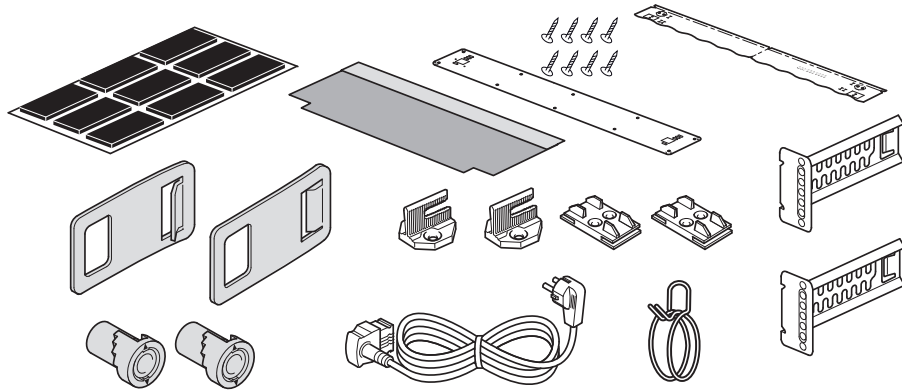

de Montageanleitung	ru Инструкция по монтажу	bs Uputa za montažu
en Installation instructions	cs Montážní návod	fa راهنمایی مونتاژ
fr Notice de montage	pl Instrukcja montażu	ar تعليمات التركيب
nl Montagevoorschrift	hu Szerelési utasítás	ko 설치 설명서
it Istruzioni per il montaggio	hr Uputa za montažu	zh 安装说明
el Οδηγίες τοποθέτησης	mk Упатство за монтажа	uk Інструкція з монтажу
es Instrucciones de montaje	sl Navodilo za montažo	ro Instrucțiunea de montaj
pt Instruções de montagem	sr Uputstvo za montažu	bg Упътване за монтаж
sv Monteringsanvisning	et Monteerimisjuhend	ja インストールに関する指示
no Monteringsanvisning	lt Montavimo instrukcija	he הוראות התקנה
fi Asennusohje	lv Montāžas pamācība	id Instruksi Pemasangan
da Monteringsvejledning	sk Návod na montáž	kk Іске қосу туралы нұсқаулар
tr Montaj kılavuzu	sq Udhëzues për montim	

Ø4X36 Ø4X30

Ø4X15

Torx T 20 Torx T 15

SW13

SW10

Torx
T 15

nicht einklemmen
do not pinch
ne pas coincer
No doblar

Ø4X15