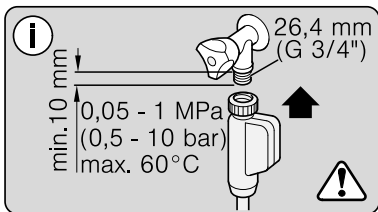

Torx
T 20

verspannen
brace
calar verticalement
Enrasar

Ø4X30

Torx
T 20

Ø4X15

(*) ET-Nr. 657927

Torx
T 20

Dichtheit prüfen
Check for leaks
Verifiez l'étanchéité
Verificar la estanqueidad

max. 10 Nm

Dichtheit prüfen
 Check for leaks
 Verifiez l'étanchéité
 Verificar la estanqueidad