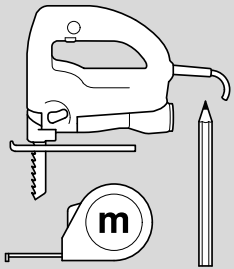

Torx
T 20

verspannen
brace
calar verticalement
Enrasar

Ø4X30

Torx
T 20

Ø4X15

(*) ET-Nr. 657927

Torx
T 20

Dichtheit prüfen
Check for leaks
Verifiez l'étanchéité
Verificar la estanqueidad

max. 10 Nm

Dichtheit prüfen
 Check for leaks
 Verifiez l'étanchéité
 Verificar la estanqueidad