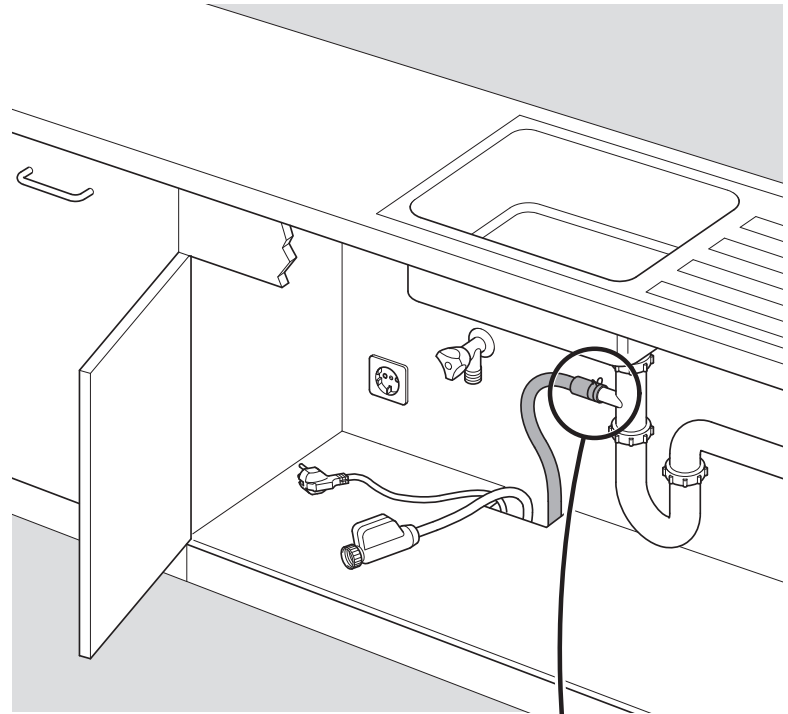

Torx
T 20

verspannen
brace
calar verticalement
Enrasar

Ø4X30

Torx
T 20

Ø4X15

(*) ET-Nr. 657927

Torx
T 20

Dichtheit prüfen
Check for leaks
Verifiez l'étanchéité
Verificar la estanqueidad