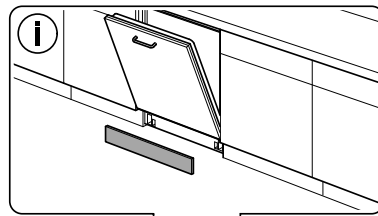

Torx
T 20

verspannen
brace
calar verticalement
Enrasar

Ø4X30

Torx
T 20

Ø4X15

(*) ET-Nr. 657927

Torx
T 20

Dichtheit prüfen
Check for leaks
Verifiez l'étanchéité
Verificar la estanqueidad