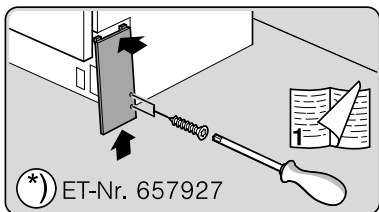

Torx
T 20

verspannen
brace
calar verticalement
Enrasar

Ø4X30

Torx
T 20

Ø4X15

(*) ET-Nr. 657927

Torx
T 20

Dichtheit prüfen
Check for leaks
Verifiez l'étanchéité
Verificar la estanqueidad