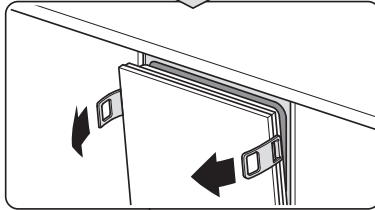

Torx
T 20

verspannen
brace
calar verticalement
Enrasar

Ø4X30

Torx
T 20

Ø4X15

(*) ET-Nr. 657927

Torx
T 20

Dichtheit prüfen
Check for leaks
Verifiez l'étanchéité
Verificar la estanqueidad