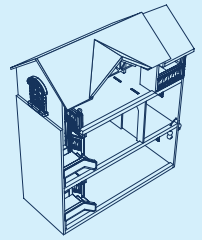

**IT** Casa delle bambole Villa in città  
Istruzioni di montaggio

Art. Nr. 11802

**ALEGLER** OHG small foot company  
Achim-Str. 7  
27755 Delmenhorst / Germany  
www.small-foot.de

**WARNING!** Adult assembly required. **ACHTUNG!** Aufbau nur durch einen Erwachsenen. **ATTENTION!** Assemblage par un adulte requis. **AVVERTENZA!** Richiesto assemblaggio da parte di un adulto. **ADVERTENCIA!** Se requiere ensamblaje por un adulto.

**IT** Casa delle bambole Villa in città  
Istruzioni di montaggio

Art. Nr. 11802

**ALEGLER** OHG small foot company  
Achimer Straße 7  
27755 Delmenhorst / Germany  
www.small-foot.de

**WARNING!** Adult assembly required. **ACHTUNG!** Aufbau nur durch einen Erwachsenen. **ATTENTION!** Assemblage par un adulte requis. **AVVERTENZA!** Richiesto assemblaggio da parte di un adulto. **ADVERTENCIA!** Se requiere ensamblaje por un adulto.