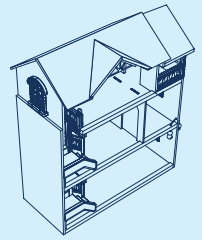

Art. Nr. 11802

 001 × 1	 002 × 1	 003 × 1	 004 × 1				
 005 × 1	 007 × 1	 008 × 1	 009 × 1	 010 × 1	 011 × 1	 012 × 1	 013 × 1
 006 × 1	 014 × 1	 015 × 1	 016 × 1	 017 × 1	 018 × 1	 019 × 1	
 020 × 2	 022 × 1	 023 × 1	 024 × 1	 025 × 2	 026 × 2	 027 × 2	 028 × 2
 030 × 1	 031 × 16	 032 × 17	 033 × 15	 034 × 2	 035 × 2	 036 × 2	 037 × 10
 × 1	 × 1	 × 1	 × 1	 × 1	 × 1	 × 2	 × 1
 × 1	 × 1	 × 2	 × 2	 × 1	 × 2		

**IT** Casa delle bambole Villa in città  
Istruzioni di montaggio

Art. Nr. 11802

**ALEGLER** OHG small foot company  
Achim-Str. 7  
27755 Delmenhorst / Germany  
www.small-foot.de

**WARNING!** Adult assembly required. **ACHTUNG!** Aufbau nur durch einen Erwachsenen. **ATTENTION!** Assemblage par un adulte requis. **AVVERTENZA!** Richiesto assemblaggio da parte di un adulto. **ADVERTENCIA!** Se requiere ensamblaje por un adulto.