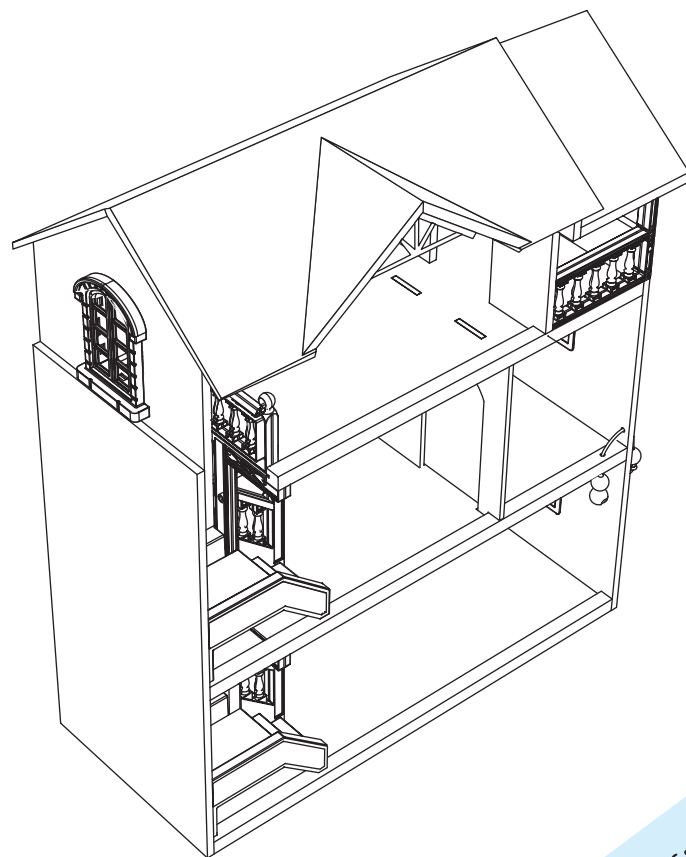

**IT** Casa delle bambole Villa in città  
Istruzioni di montaggio

Art. Nr. 11802

16

17

18

19

**ALEGLER** OHG small foot company  
Achimer Straße 7  
27155 Delmenhorst / Germany  
www.small-foot.de

**WARNING!** Adult assembly required. **ACHTUNG!** Aufbau nur durch einen Erwachsenen. **ATTENTION!** Assemblage par un adulte requis. **AVVERTENZA!** Richiesto assemblaggio da parte di un adulto. **ADVERTENCIA!** Se requiere ensamblaje por un adulto.