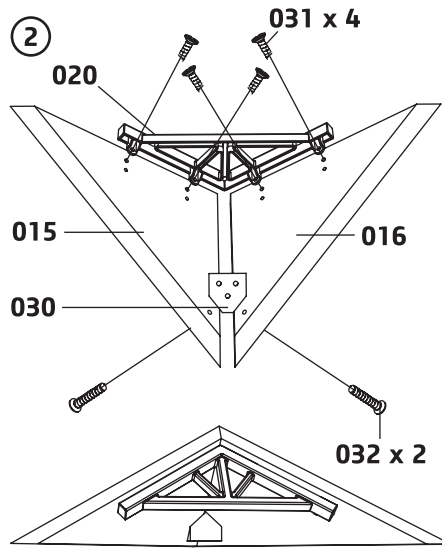

**IT** Casa delle bambole Villa in città  
Istruzioni di montaggio

Art. Nr. 11802

**ALEGLER** OHG small foot company  
Achim-Str. 7  
27755 Delmenhorst / Germany  
www.small-foot.de

**WARNING!** Adult assembly required. **ACHTUNG!** Aufbau nur durch einen Erwachsenen. **ATTENTION!** Assemblage par un adulte requis. **AVVERTENZA!** Richiesto assemblaggio da parte di un adulto. **ADVERTENCIA!** Se requiere ensamblaje por un adulto.