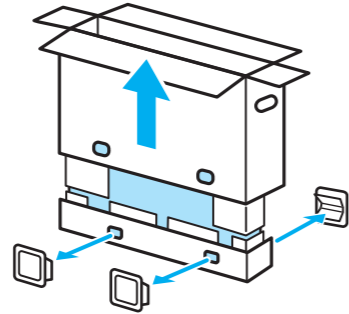

SONY

Television

Setup Guide

Название продукта: Телевизор
Назва виробу: Телевізор

4-748-701-11(1)

| | | | | | |
|----|------------------------|----|-------------------------|----|--------------------------|
| GB | Setup Guide | SE | Startguide | HU | Beállítási útmutató |
| FR | Guide d'installation | DK | Installationsvejledning | RO | Ghid de configurare |
| ES | Guía de configuración | FI | Asetusopas | BG | Ръководство за настройка |
| NL | Installatiehandleiding | NO | Innstillingsveiledning | GR | Οδηγός εγκατάστασης |
| DE | Einrichtungshandbuch | PL | Przewodnik ustawień | TR | Kurulum Kılavuzu |
| PT | Guia de configuração | CZ | Průvodce nastavením | RU | Руководство по установке |
| IT | Guida di installazione | SK | Sprievodca nastavením | UA | Посібник із налаштування |