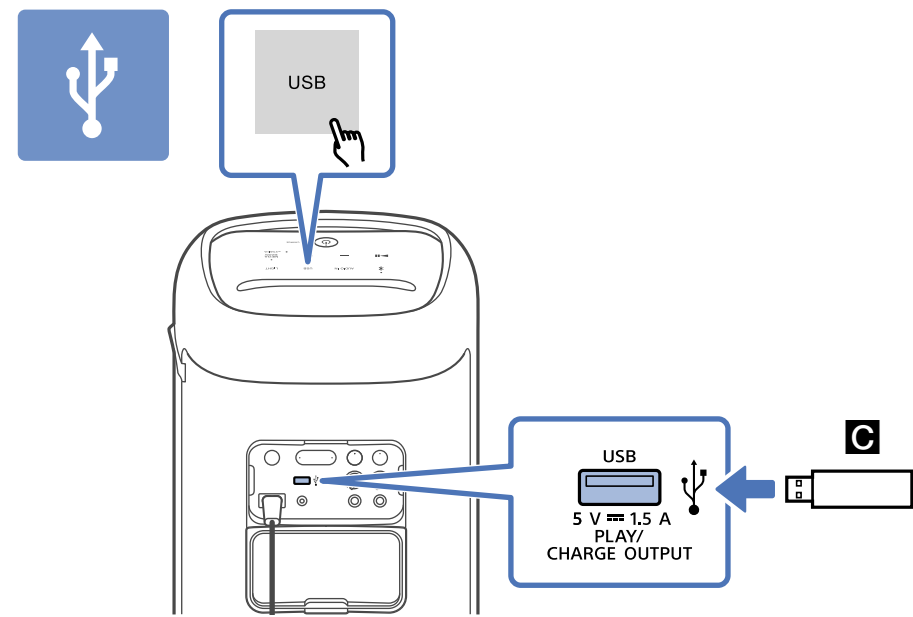

SONY

1

2

SRS-XV500

Model, Modèle, Modelo: YY7855E

3

A USB-A cable

B USB device

C USB device

D Instrument cable

Reference Guide

USB device
Périphérique USB

Instrument cable
Câble d'instrument

Android / iPhone

<https://www.sony.net/smcapp/>

Sony Music Center