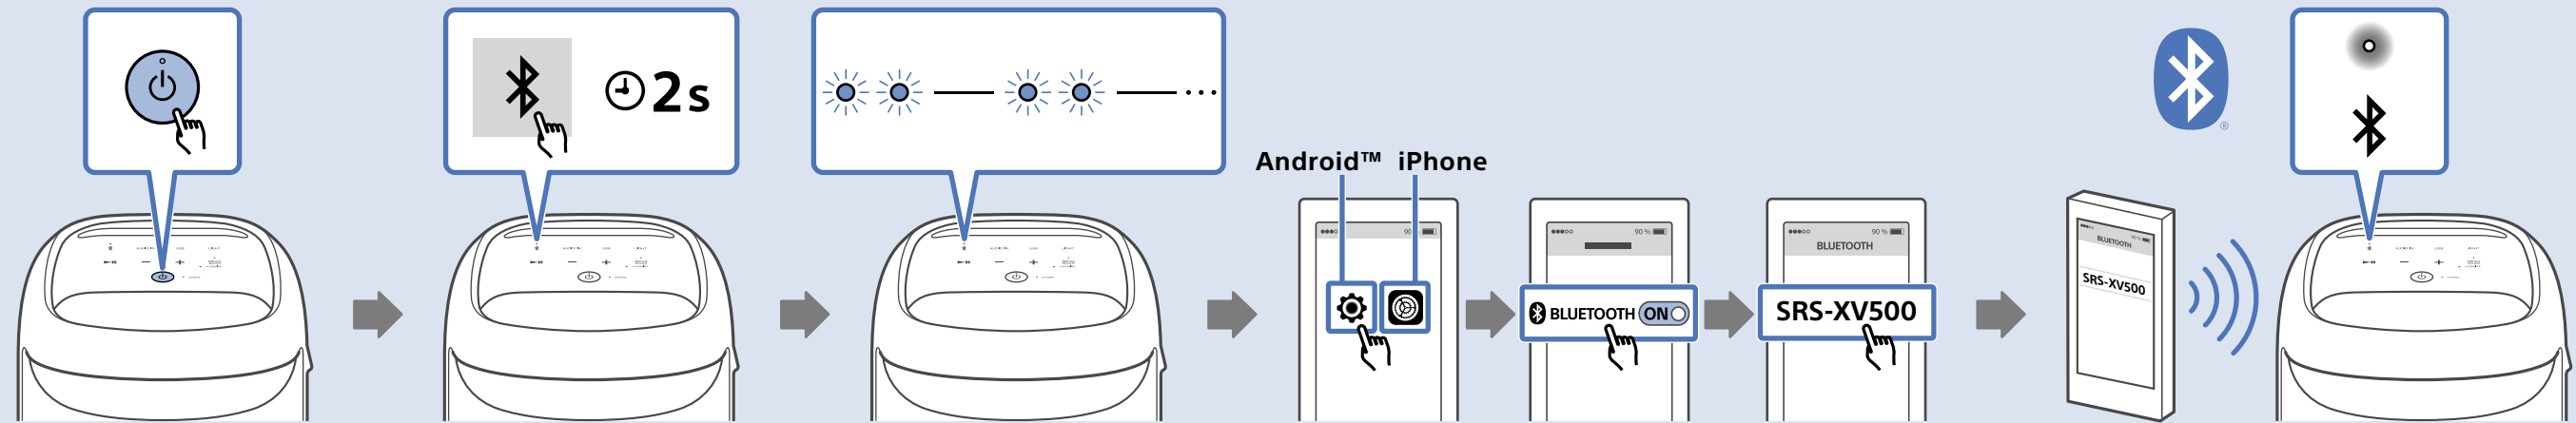

SONY

1

2

SRS-XV500

Model, Modèle, Modelo: YY7855E

3

A USB-A cable

B USB device

C USB device

D Instrument cable

Reference Guide

USB device
Périphérique USB

Instrument cable
Câble d'instrument

Android / iPhone

<https://www.sony.net/smcapp/>

Sony Music Center