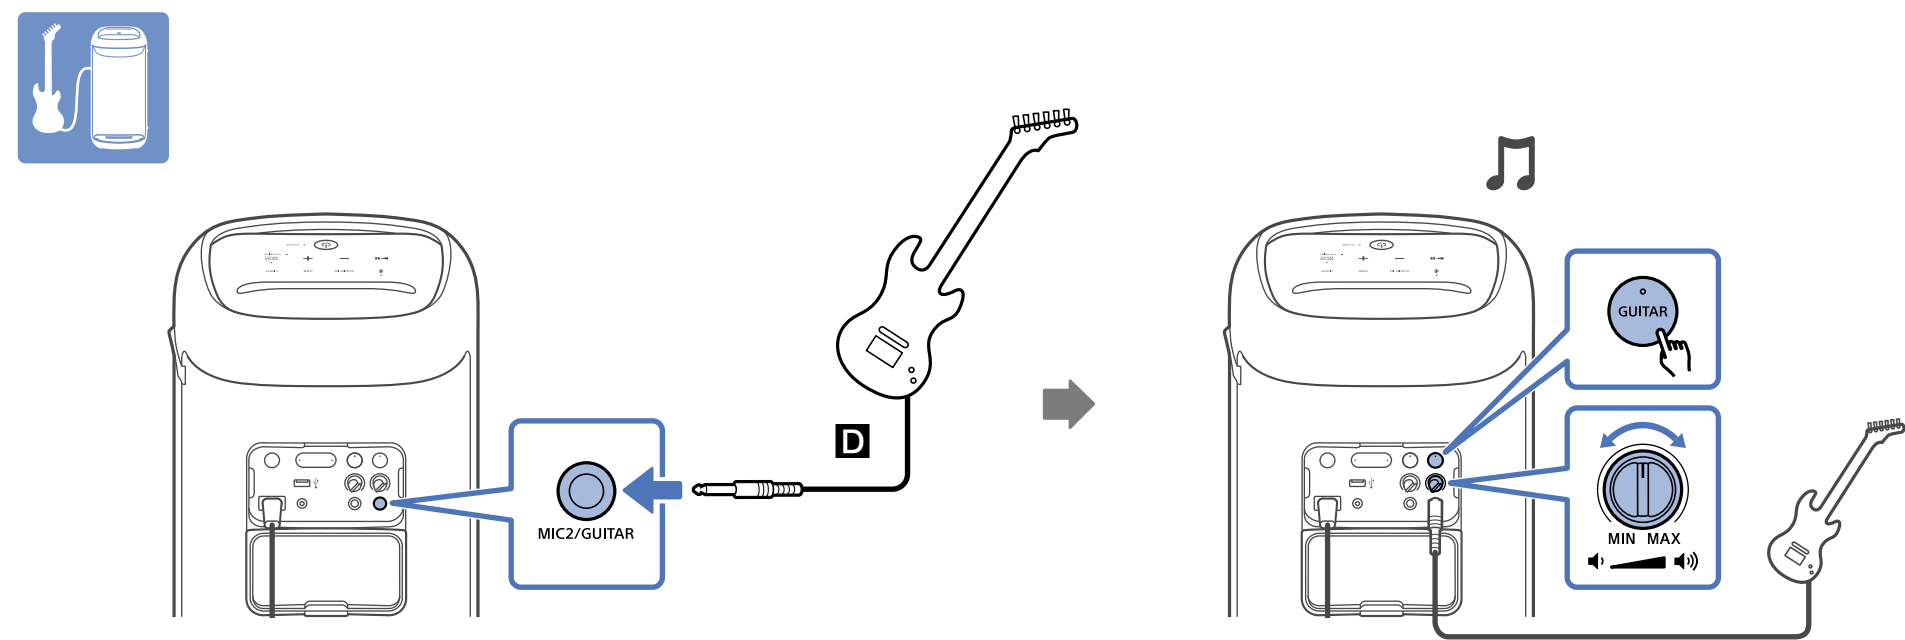

SONY

1

2

SRS-XV500

Model, Modèle, Modelo: YY7855E

3

A USB-A cable

B USB device

C USB device

D Instrument cable

Reference Guide

USB device
Périphérique USB

Instrument cable
Câble d'instrument

Android / iPhone

<https://www.sony.net/smcapp/>

Sony Music Center