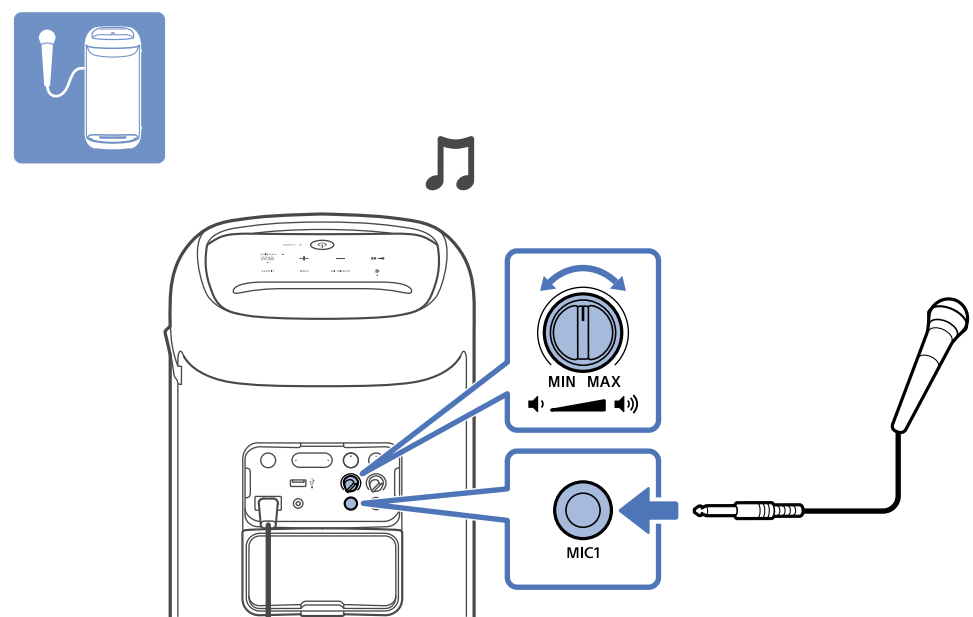

SONY

1

2

SRS-XV500

Model, Modèle, Modelo: YY7855E

3

A USB-A cable

B USB device

C USB device

D Instrument cable

Reference Guide

USB device
Périphérique USB

Instrument cable
Câble d'instrument

Android / iPhone

<https://www.sony.net/smcapp/>

Sony Music Center