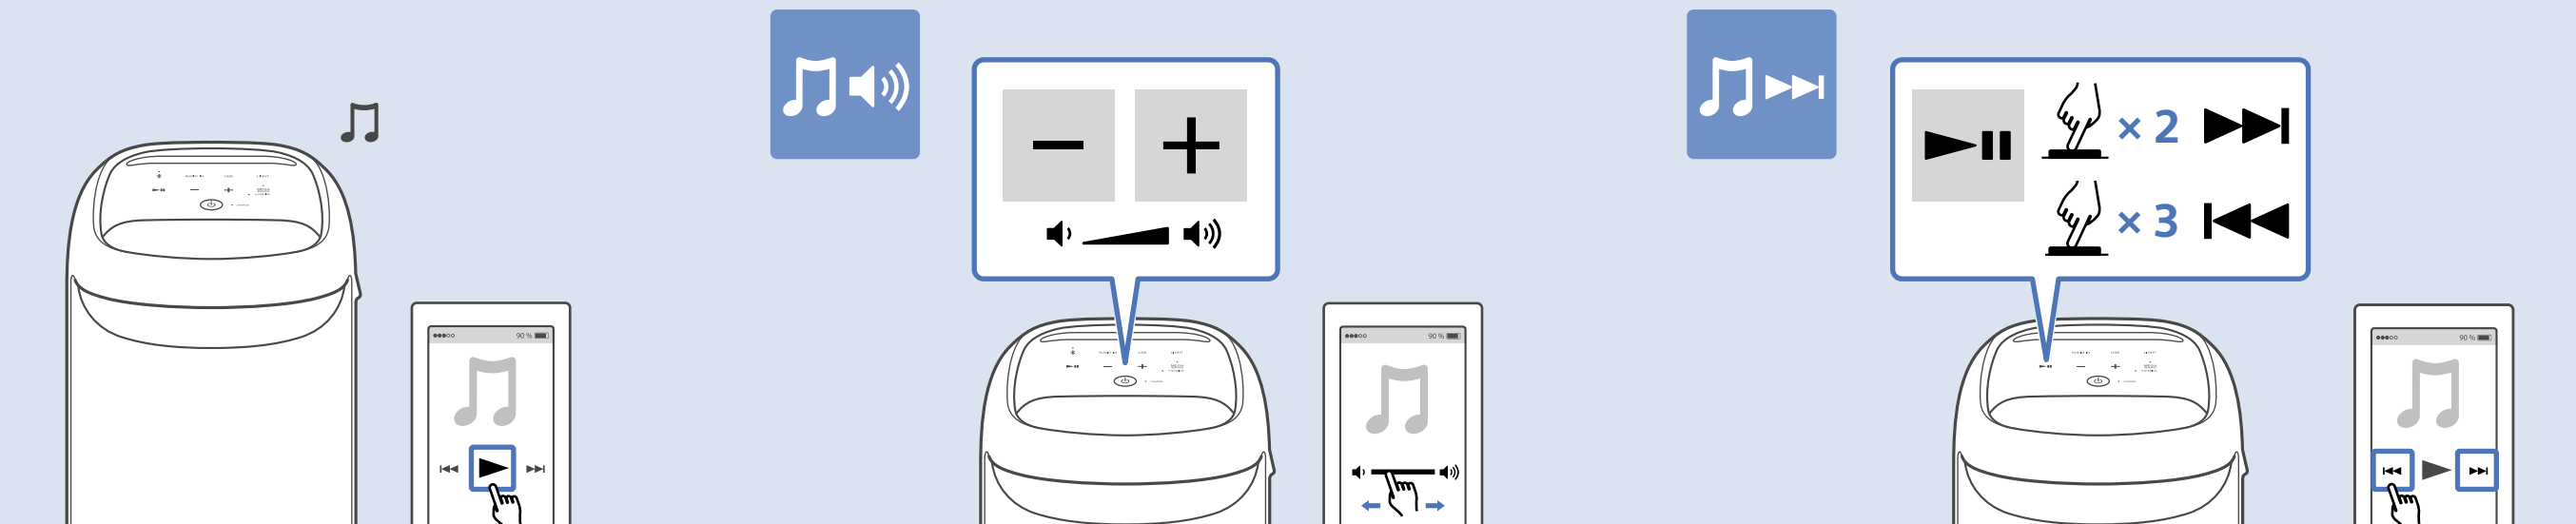

SONY

1

2

SRS-XV500

Model, Modèle, Modelo: YY7855E

3

A USB-A cable

B USB device

C USB device

D Instrument cable

Reference Guide

USB device
Périphérique USB

Instrument cable
Câble d'instrument

Android / iPhone

<https://www.sony.net/smcapp/>

Sony Music Center