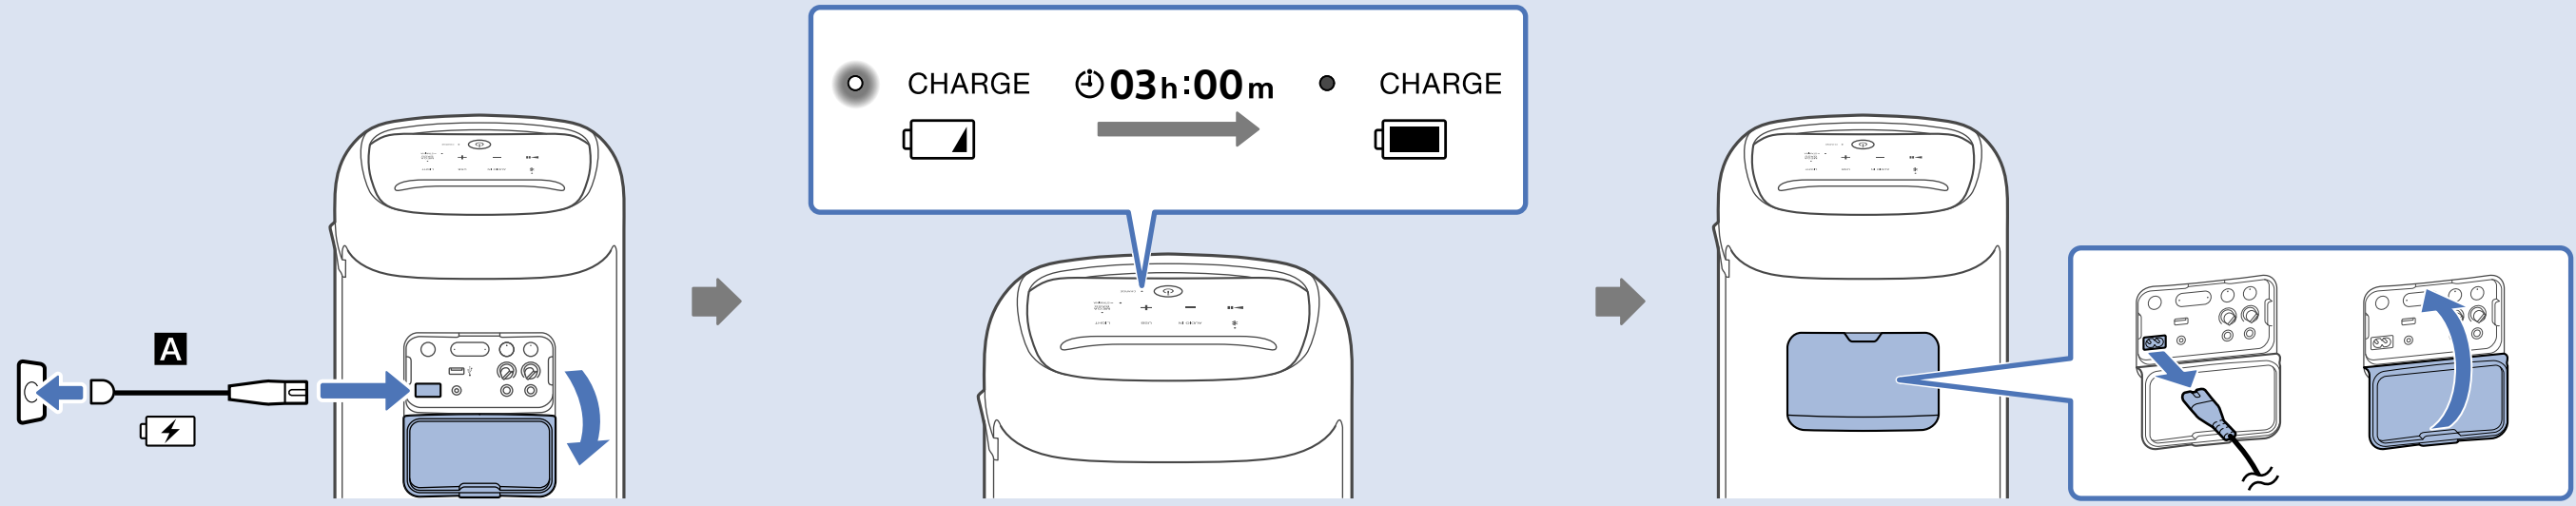

SONY

1

2

SRS-XV500

Model, Modèle, Modelo: YY7855E

3

A USB-A cable

B USB device