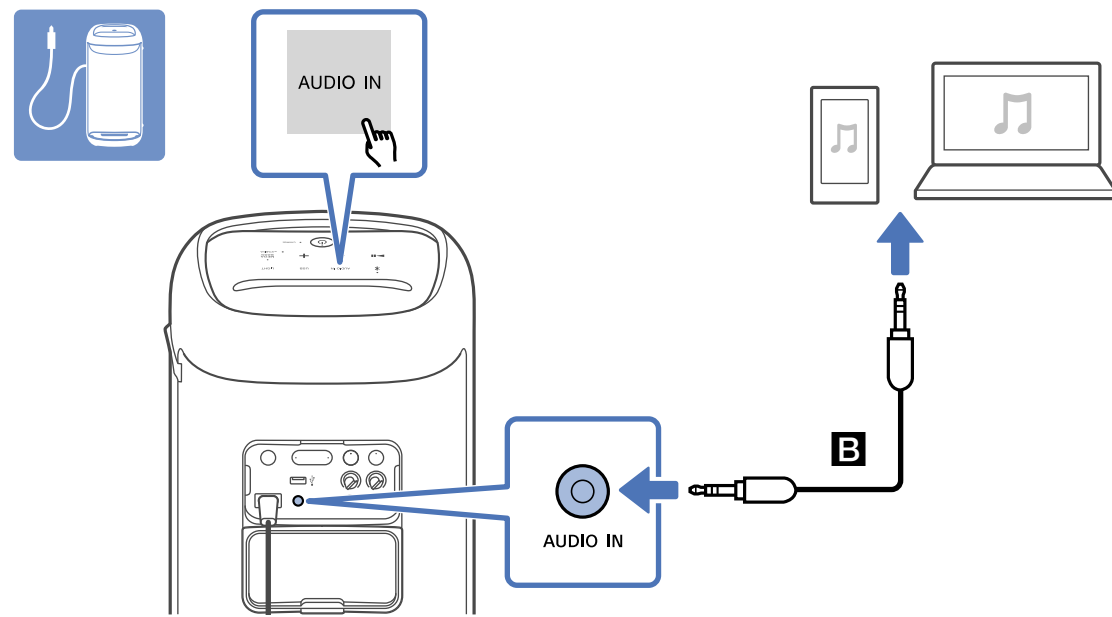

SONY

1

2

SRS-XV500

Model, Modèle, Modelo: YY7855E

3

A USB-A cable

B USB device

C USB device

D Instrument cable

Reference Guide

USB device
Périphérique USB

Instrument cable
Câble d'instrument

Android / iPhone

<https://www.sony.net/smcapp/>

Sony Music Center