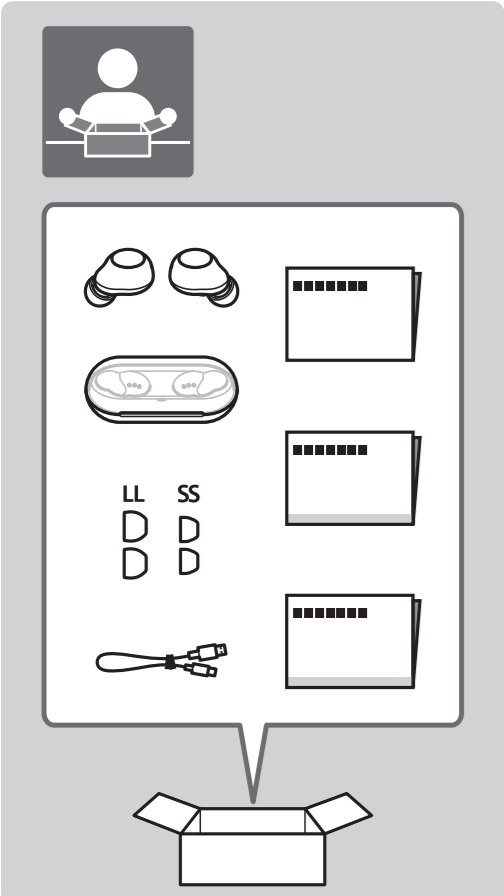

SONY
Wireless Stereo Headset
Casque stéréo sans fil

Operating Instructions / Mode d'emploi / Manual de instrucciones / 사용 설명서 / Инструкция по эксплуатации / تعليمات التشغيل / Bedienungsanleitung / Istruzioni per l'uso

Gebruiksaanwijzing / Instruções de operação / Инструкции за експлоатация / Käyttöohjeet / Bruksanvisning / Navodila za uporabo / Upute za uporabu / Uputstva za korišćenje / Οδηγίες λειτουργίας / Návod k použití

WF-C500
Model, Modèle, Modelo, 型號: YY2952

©2021 Sony Corporation
Printed in Vietnam / Imprimé en Vietnam
5-030-787-11(1)

1

2

3

Android™ iPhone

4