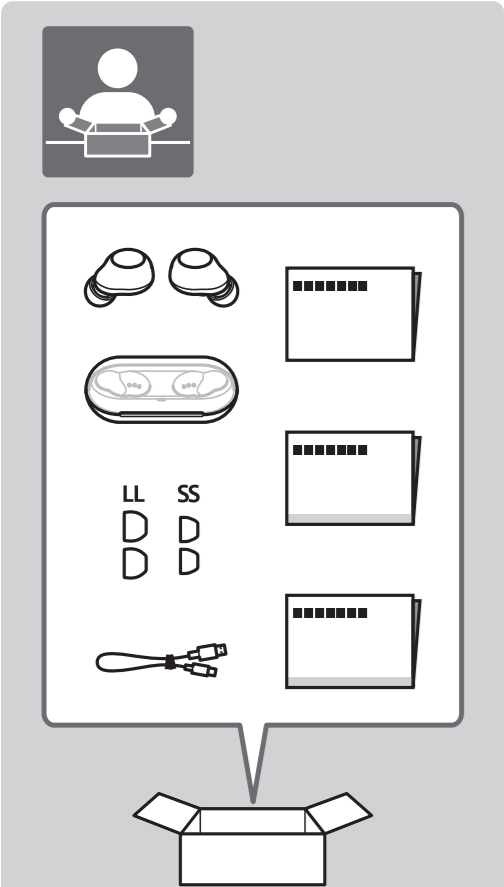

SONY
Wireless Stereo Headset
Casque stéréo sans fil

Operating Instructions
Mode d'emploi
Manual de instrucciones
使用説明書
사용 설명서
Инструкция по эксплуатации
تعليمات التشغيل
Bedienungsanleitung
Istruzioni per l'uso

Gebruiksaanwijzing
Instruções de operação
Betjeningsvejledning
Käyttöohjeet
Bruksanvisning
Navodila za uporabo
Upute za uporabu
Uputstva za korišćenje
Kezelési útmutató
Návod k použití

Návod na obsluhu
Инструкции за експлоатация
Instrucțiuni de utilizare
Navodila za uporabo
Upute za uporabu
Uputstva za korišćenje
Οδηγίες λειτουργίας
Інструкції з експлуатації

WF-C500
Model, Modèle, Modelo, 型號: YY2952

©2021 Sony Corporation
Printed in Vietnam / Imprimé en Vietnam
5-030-787-11(1)

1

2

3

Android™ iPhone

4