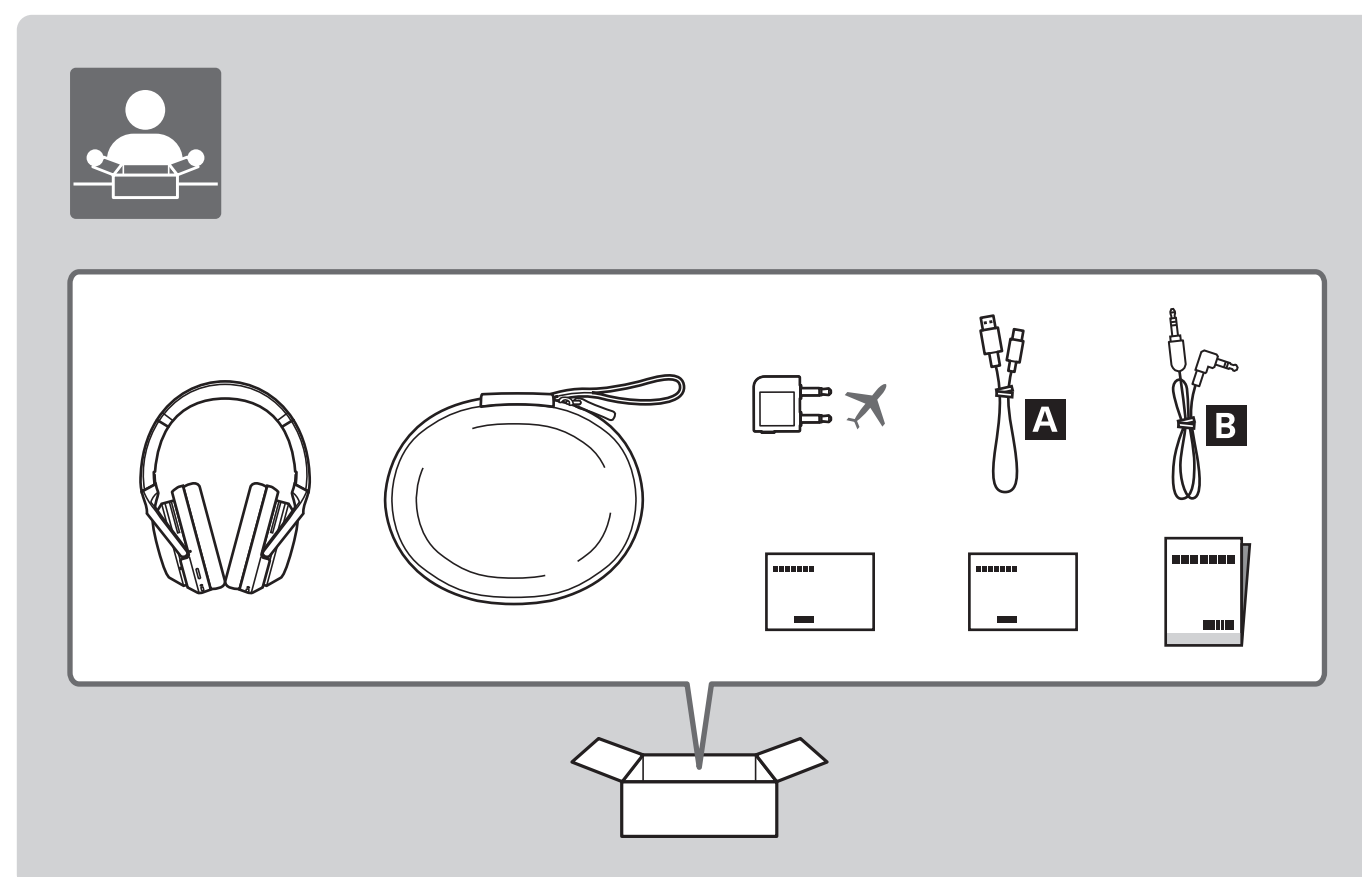

SONY

Wireless Noise Canceling Stereo Headset
Casque stéréo sans fil réducteur de bruits

Operating Instructions	GB	Bedienungsanleitung	DE	Bruksanvisning	SE	Navodila za uporabo	SI
Mode d'emploi	FR	Istruzioni per l'uso	IT	Instrukcja obsługi	PL	Upute za uporabu	HR
Manual de instrucciones	ES	Gebruiksaanwijzing	NL	Kezelési útmutató	HU	Uputstva za korišćenje	SR
使用説明書	CT	Instruções de operação	PT	Návod k použití	CZ	Οδηγίες λειτουργίας	GR
사용 설명서	KR	Betjeningsvejledning	DK	Návod na obsluhu	SK	Інструкції з експлуатації	UA
Инструкция по эксплуатации	RU	Käyttöohjeet	FI	Инструкции за експлоатация	BG		
تعليمات التشغيل	AR	Bruksanvisning	NO	Instrucțiuni de utilizare	RO		

WH-1000XM4

1

2

3