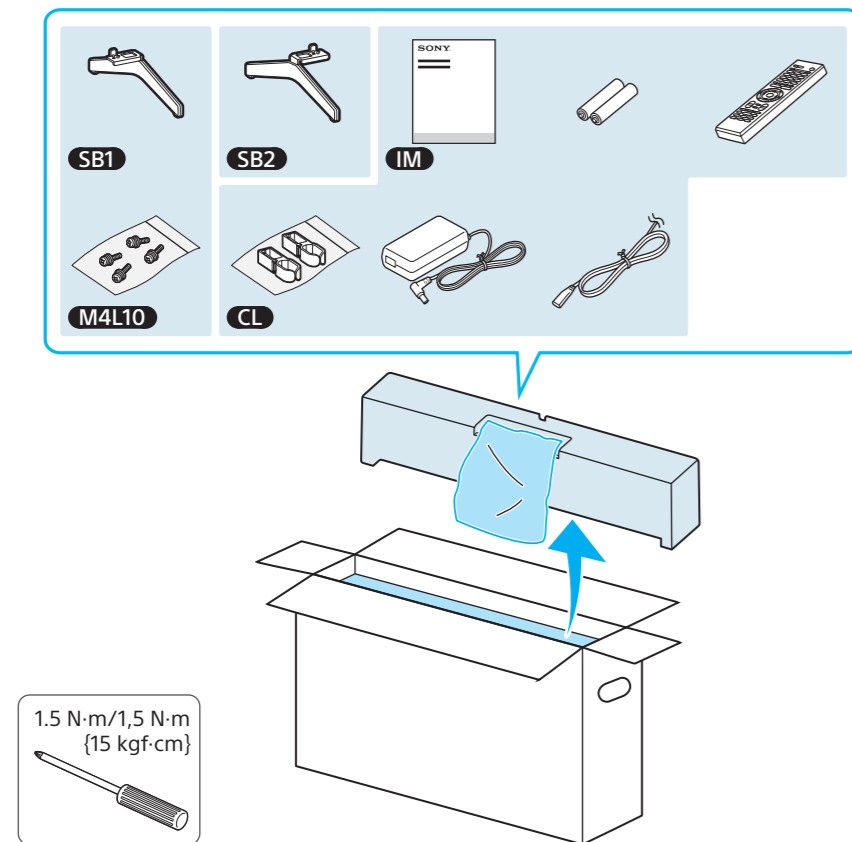

SONY

Television

Setup Guide

Название продукта: Телевизор
Назва виробу: Телевізор

5-013-498-11(1)

GB	Setup Guide
FR	Guide d'installation
ES	Guía de configuración
NL	Installatiehandleiding
DE	Einrichtungshandbuch
PT	Guia de configuração
IT	Guida di installazione

SE	Startguide
DK	Installationsvejledning
FI	Asetusopas
NO	Innstillingsveiledning
PL	Przewodnik ustawień
CZ	Průvodce nastavením
SK	Sprievodca nastavením

HU	Beállítás útmutató
RO	Ghid de configurare
BG	Ръководство за настройка
GR	Οδηγός εγκατάστασης
TR	Kurulum Kılavuzu
RU	Руководство по установке
UA	Посібник із налаштування

BRAVIA

KD-49X700xx / 49X70xx
KD-43X700xx / 43X70xx

1

2

3

4

5

6

*1 Only on limited region/country/TV model. / Uniquement pour certaines régions, certains pays ou certains modèles de téléviseur. / Solo en algunos países/regiones/modelos de televisor. / Beperkt tot bepaalde regio's/landen/tv-modellen. / Nur in bestimmten Regionen/Ländern bzw. für bestimmte Fernsehmodelle. / Apenas em determinadas regiões/países/modelos de televisor. / Solo per alcune Regioni/Nazioni/Modelli

TV. / Endast för begränsad region/land/TV-modell. / Kun i begrænset region/land/TV-modell. / Vain rajoitetuilla alueilla/maissa/TV-malleissa. / Kun i begrænset region/land/TV-modell. / Wyłącznie w przypadku niektórych regionów/krajów/modeli telewizora. / Pouze pro některé oblasti/země/modely televizoru. / Len v obmedzených oblastiach/krajínach/modeloch TV prijímačov. / Csak egyes régiókban/országokban/tv-modellekben. / Numai pentru anumite țări/regiuni/modele de televisor. / Само за определени региони/страни модели телевизори. /