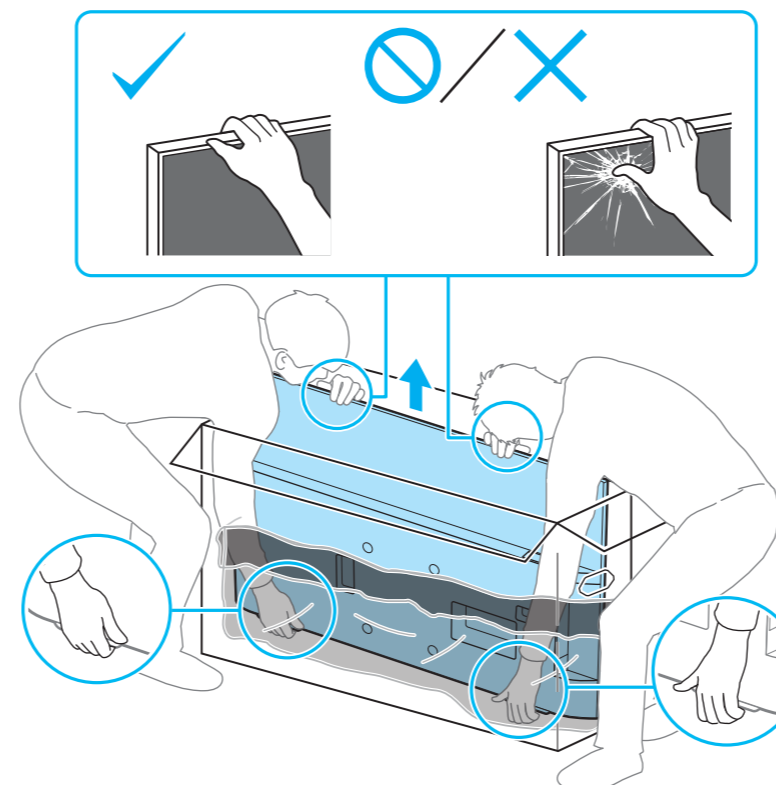

SONY

Television

Setup Guide

Название продукта: Телевизор
Назва виробу: Телевізор

5-013-498-11(1)

GB	Setup Guide
FR	Guide d'installation
ES	Guía de configuración
NL	Installatiehandleiding
DE	Einrichtungshandbuch
PT	Guia de configuração
IT	Guida di installazione

SE	Startguide
DK	Installationsvejledning
FI	Asetusopas
NO	Innstillingsveiledning
PL	Przewodnik ustawień
CZ	Průvodce nastavením
SK	Sprievodca nastavením

HU	Beállítás útmutató
RO	Ghid de configurare
BG	Ръководство за настройка
GR	Οδηγός εγκατάστασης
TR	Kurulum Kılavuzu
RU	Руководство по установке
UA	Посібник із налаштування

BRAVIA

KD-49X700xx / 49X70xx
KD-43X700xx / 43X70xx

1

2

3

4

5

6

*1 Only on limited region/country/TV model. / Uniquement pour certaines régions, certains pays ou certains modèles de téléviseur. / Solo en algunos países/regiones/modelos de televisor. / Beperkt tot bepaalde regio's/landen/tv-modellen. / Nur in bestimmten Regionen/Ländern bzw. für bestimmte Fernsehmodelle. / Apenas em determinadas regiões/países/modelos de televisor. / Solo per alcune Regioni/Nazioni/Modelli

TV. / Endast för begränsad region/land/TV-modell. / Kun i begrænset region/land/TV-modell. / Vain rajoitetuilla alueilla/maissa/TV-malleissa. / Kun i begrænset region/land/TV-modell. / Wyłącznie w przypadku niektórych regionów/krajów/modeli telewizora. / Pouze pro některé oblasti/země/modely televizoru. / Len v obmedzených oblastiach/krajínach/modeloch TV prijímačov. / Csak egyes régiókban/országokban/tv-modellekben. / Numai pentru anumite țări/regiuni/modele de televisor. / Само за определени региони/страни модели телевизори. /