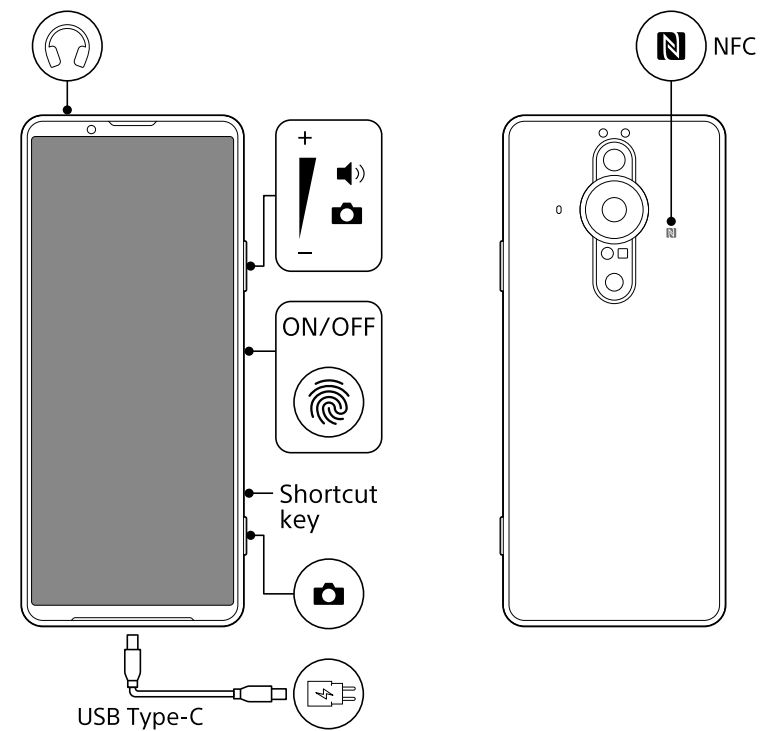

XQ-BE62/XQ-BE72