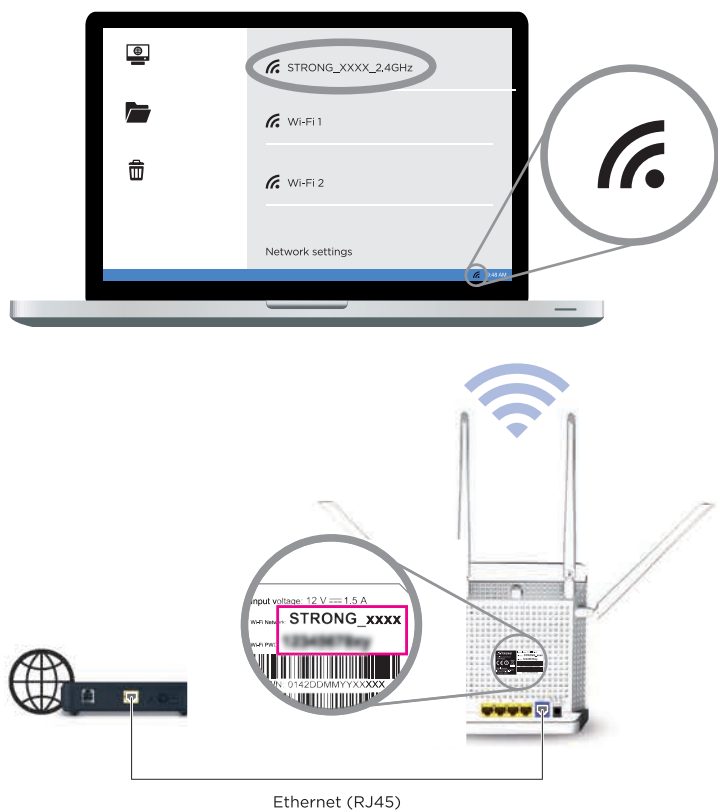

3 a)

Ethernet (RJ45)

3 b)

Ethernet (RJ45)

STRONG

1200 Mbit/s

DUAL BAND GIGABIT ROUTER 1200

Revive your Broadband Internet Connection!

Installation Instructions
Installationsanleitung
Instructions d'installation
Istruzioni per l'installazione
Instrucciones de instalación
Instruções de instalação
Installatie instructies
Installationsvejledning
Installasjonsinstruksjon
Installationsanvisning