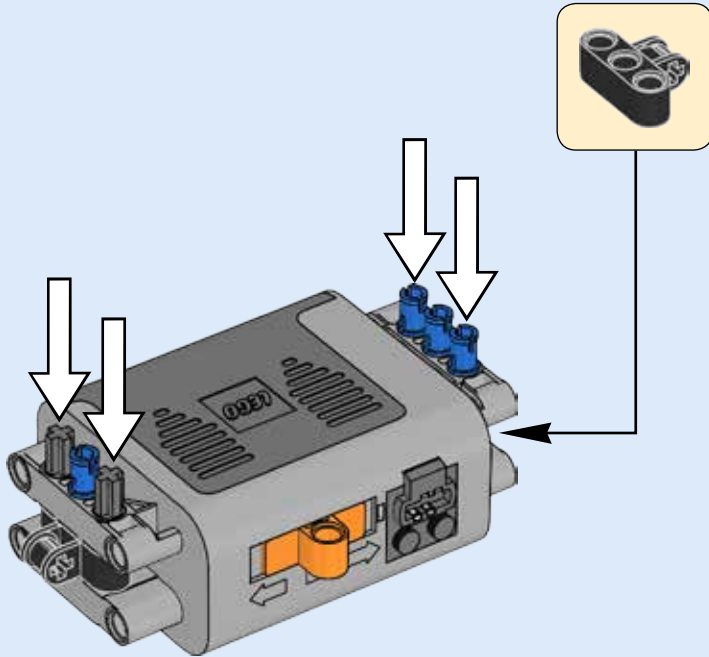

2x

17

4x

2x

18

2x

4x

2x

19

2x