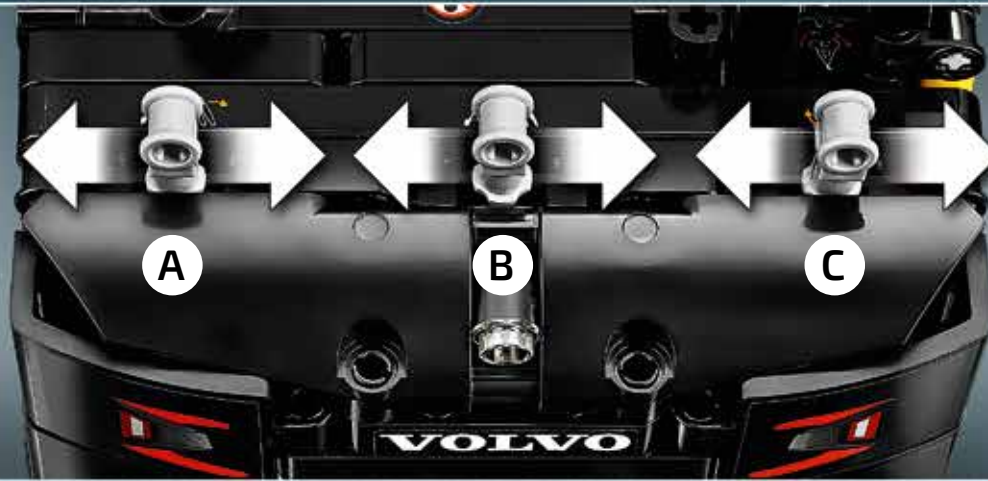

1

2

Pneumatic pump
Pneumatikpumpe
Pompe pneumatique
Bomba hidráulica
Bomba pneumática
Pneumatikus szivattyú
气动泵打开/关闭

**PNEUMATIC
SYSTEM V2**

E