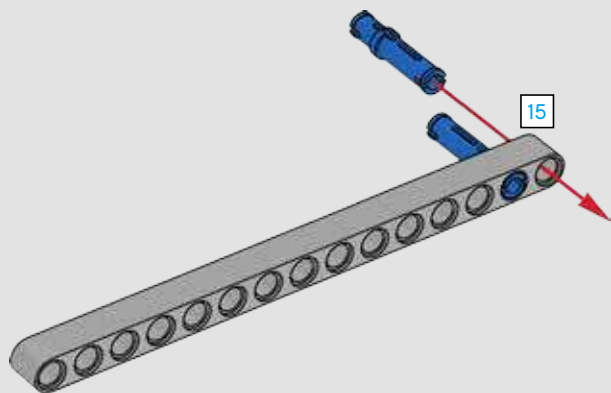

TECHNIC

42072

LEGO.com/life

1

2

1

4

2x