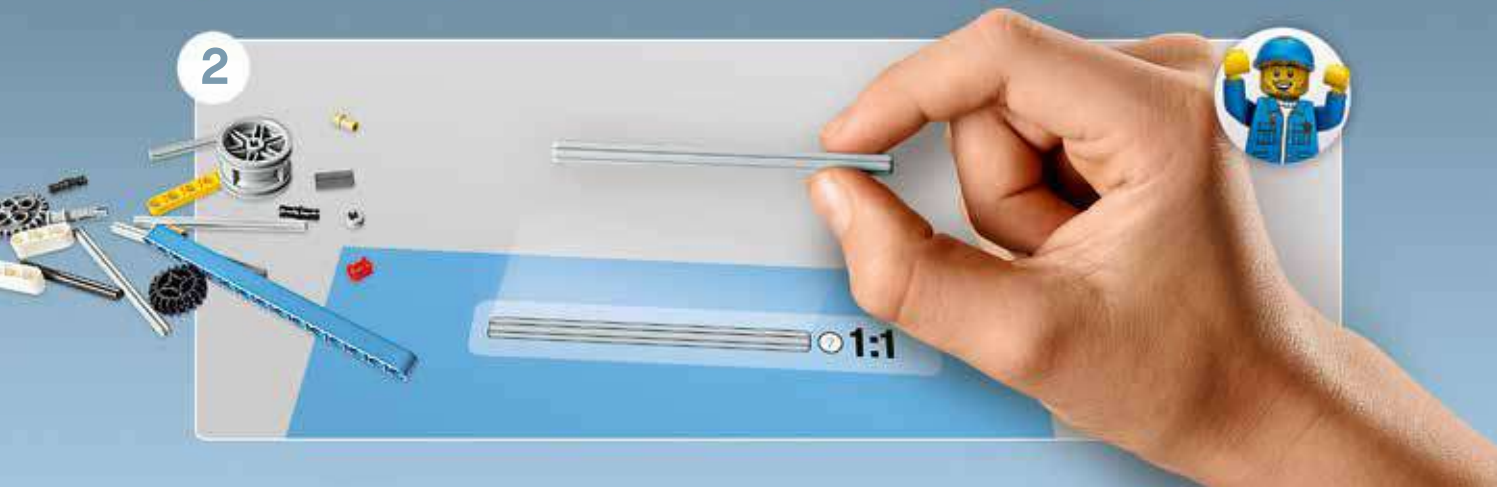

TECHNIC

42072

LEGO.com/life

1

2

1

4

2x