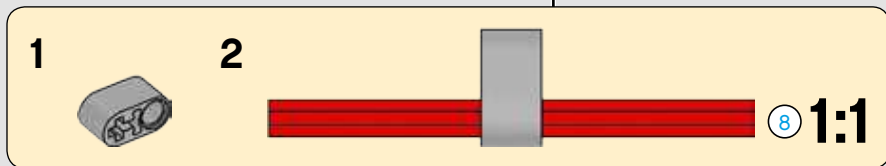

TECHNIC

42072

LEGO.com/life

1

2

1

4

2x

1x

2

3

6

4

5

8

4x