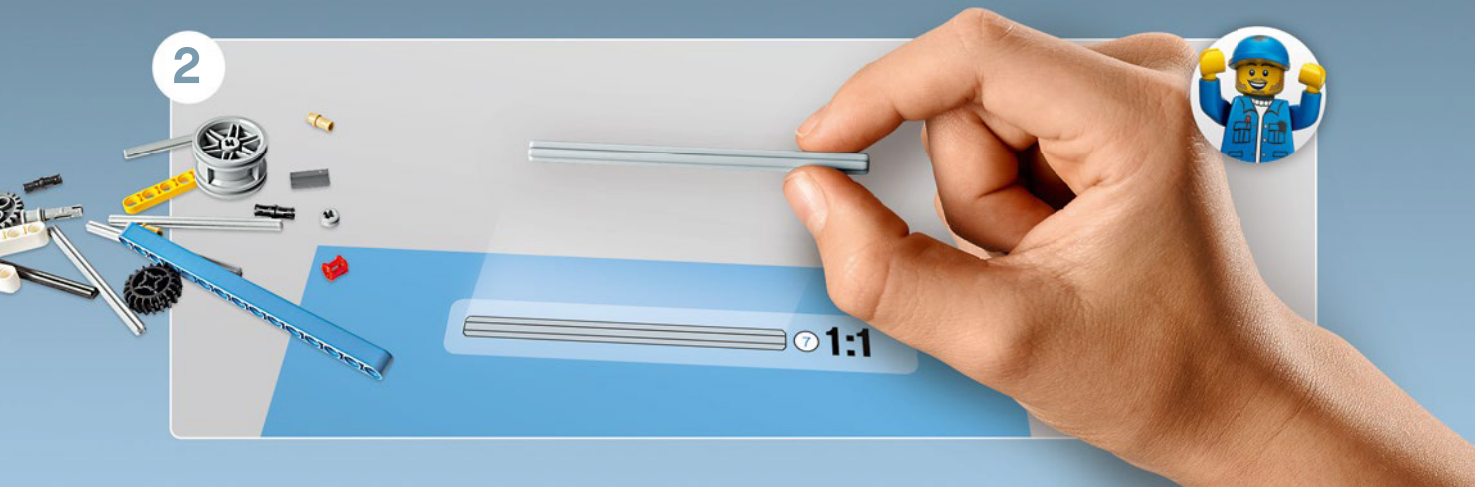

LEGO

TECHNIC

42119

1

2

- 1** Scan the code on the front cover
Scanne den Code auf der Titelseite
Scanne le code sur la page de couverture
Scanner le code sur la page couverture
Scansiona il codice sulla copertina
Escanea el código de la portada
Faz scan do código na frente da capa
Olvasd be a borítón látható kódot!
Noskeně kodu uz priekšējā vāka
扫描封面上的二维码