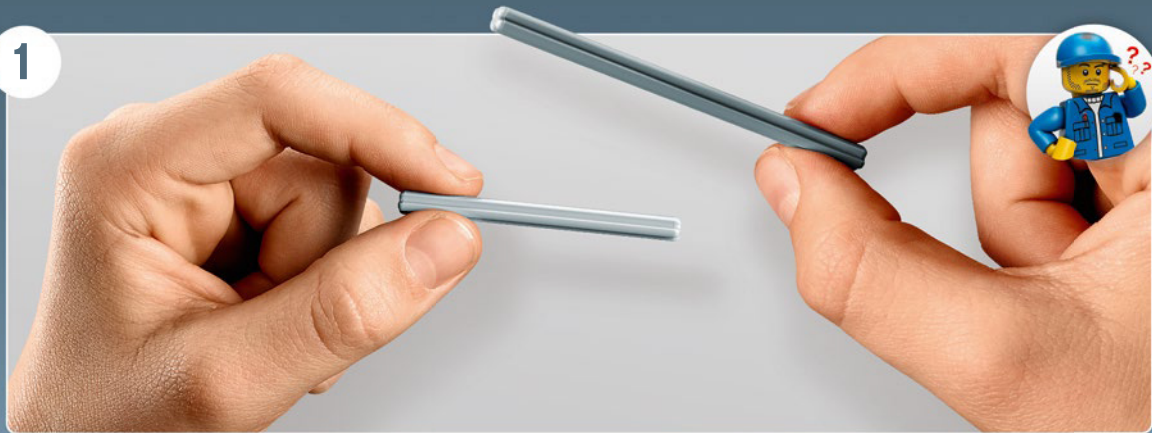

LEGO

TECHNIC

42119

1

2

- 1** Scan the code on the front cover
Scanne den Code auf der Titelseite
Scanne le code sur la page de couverture
Scanner le code sur la page couverture
Scansiona il codice sulla copertina
Escanea el código de la portada
Faz scan do código na frente da capa
Olvasd be a borítón látható kódot!
Noskeně kodu uz priekšējā vāka
扫描封面上的二维码