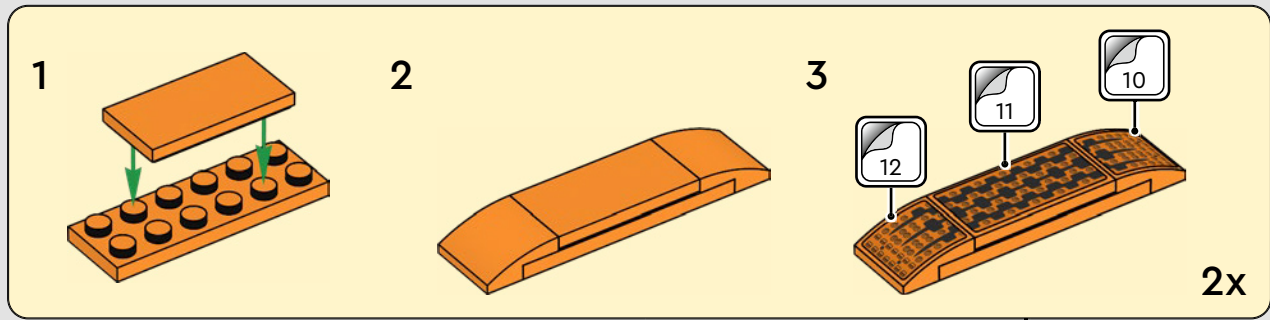

4x

229

230

TECHNIC

Twin-turbocharged 2.7-litre V6
 2.7-Liter-V6-Biturbo
 V6 biturbo 2.7 litres
 V6 biturbo da 2.7 litri
 V6 biturbo de 2.7 litros
 V6 de 2.7 litros com turbocompressor duplo
 双涡轮增压 2.7 升 V6
 Silnik V6 z podwójnym turbodoladowaniem o pojemności 2.7 litra
 Dvakrát přeplňovaný 2.7litrový motor V6
 Šestvalcový motor s objemom 2.7 litra s dvomi turbodúchadlami
 2.7 literes duplaturbós V6
 2.7-літровий V6 з подвійним турбонаддувом
 Motor twin turbo V6 de 2.7 litri
 2.7-литров V6 с двоен турбокомпресор
 2.7 litru V6 dzinšs ar divām turbīnām
 Topelt-turbolaetud 2.7-liitrine V6
 2.7 litro V6 variklis su dvieem turbokompresoriais