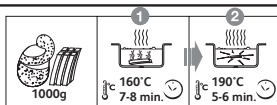

6

**RESET**

7

8

	Nb		°C	
		1000g	① 160°C	7-8 min.
			② 190°C	5-6 min.
		600g	170°C	9-10 min.
		800g	180°C	9-10 min.
		800g	① 160°C	6-7 min.
			② 190°C	3-4 min.
		400g	170°C	8-9 min.
		700g	180°C	9-10 min.
		400g	160°C	6-8 min.
	8-9		170°C	5-6 min.
<b>* * *</b>			°C	
		450g	170°C	7-8 min.
		900g	190°C	8-9 min.
		300g	170°C	6-7 min.
		600g	190°C	7-8 min.
	12		190°C	6-7 min.
		1300g	190°C	7-8 min.
		1200g	190°C	7-8 min.
	10-12		190°C	6-8 min.