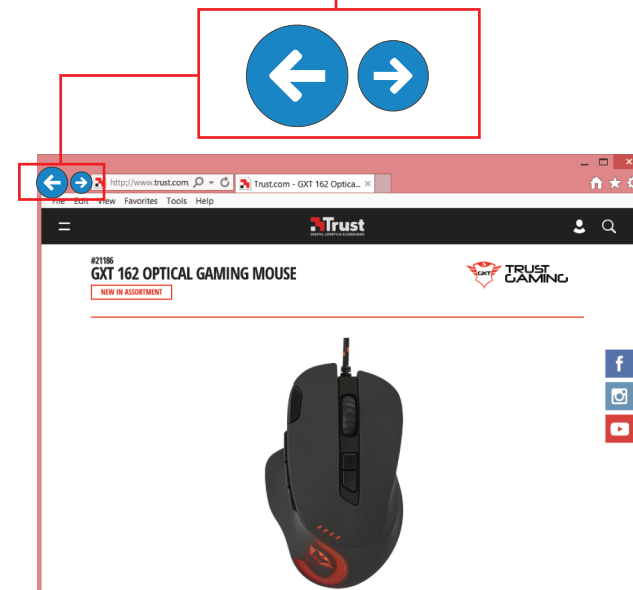

2

800 DPI

1200 DPI

1600 DPI

2400 DPI

3