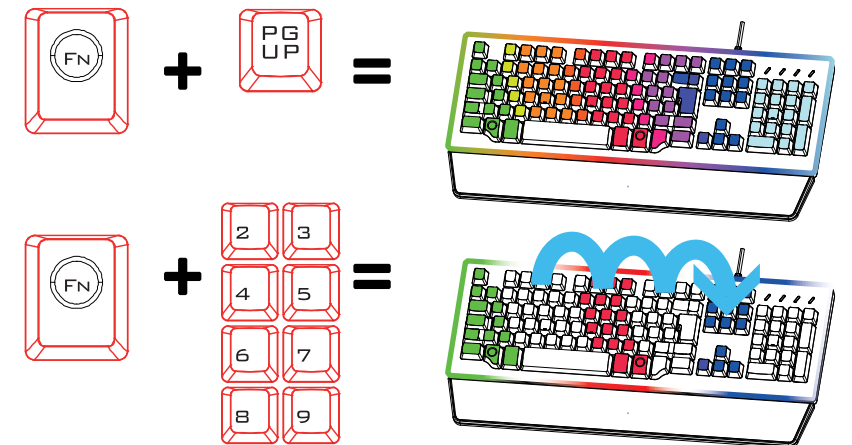

 Trust

THURA | RGB
GAMING

3.

4.

5.

6.