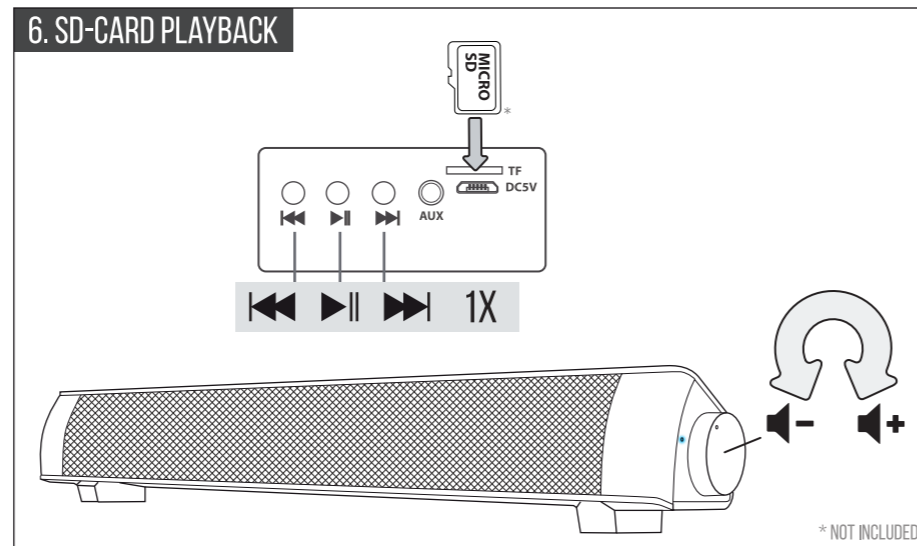

Questo manuale d'istruzione è fornito da trovaprezzi.it. Scopri tutte le offerte per [Trust Lino](#) o cerca il tuo prodotto tra le [migliori offerte di Home Theater](#)

1. CHARGE SPEAKER

2. WIRELESS SETUP 1/2

3. WIRELESS SETUP 2/2

WIRELESS TROUBLESHOOTING

4. WIRELESS PLAYBACK