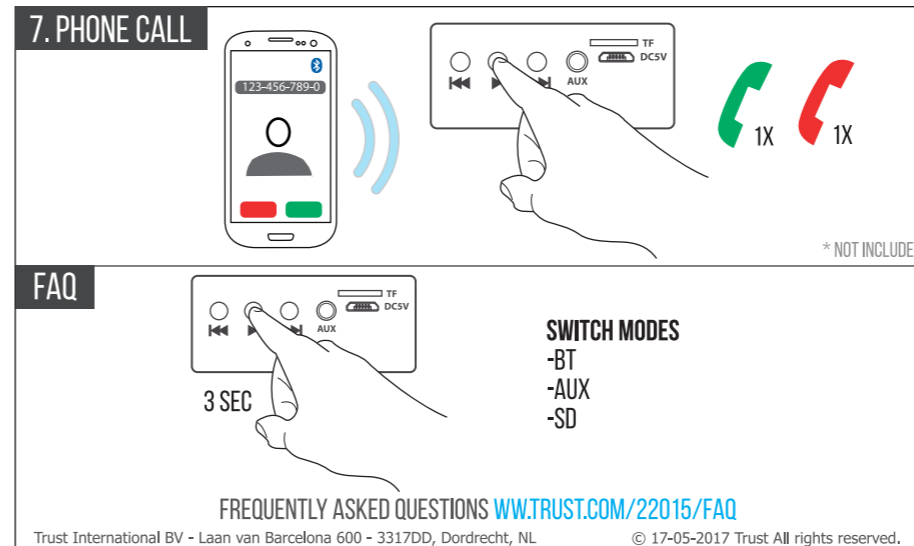

Questo manuale d'istruzione è fornito da trovaprezzi.it. Scopri tutte le offerte per [Trust Lino](#) o cerca il tuo prodotto tra le [migliori offerte di Home Theater](#)

1. CHARGE SPEAKER

2. WIRELESS SETUP 1/2

3. WIRELESS SETUP 2/2

WIRELESS TROUBLESHOOTING

4. WIRELESS PLAYBACK