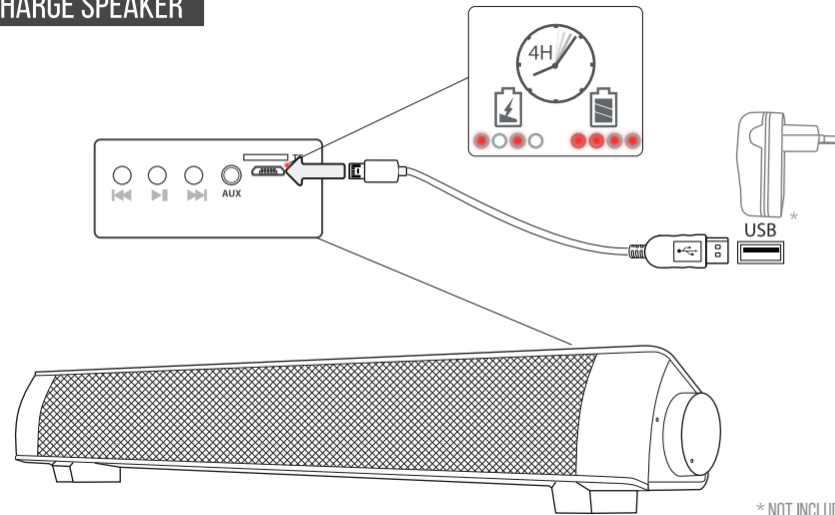

Questo manuale d'istruzione è fornito da trovaprezzi.it. Scopri tutte le offerte per [Trust Lino](#) o cerca il tuo prodotto tra le [migliori offerte di Home Theater](#)

1. CHARGE SPEAKER

2. WIRELESS SETUP 1/2

3. WIRELESS SETUP 2/2

WIRELESS TROUBLESHOOTING

4. WIRELESS PLAYBACK