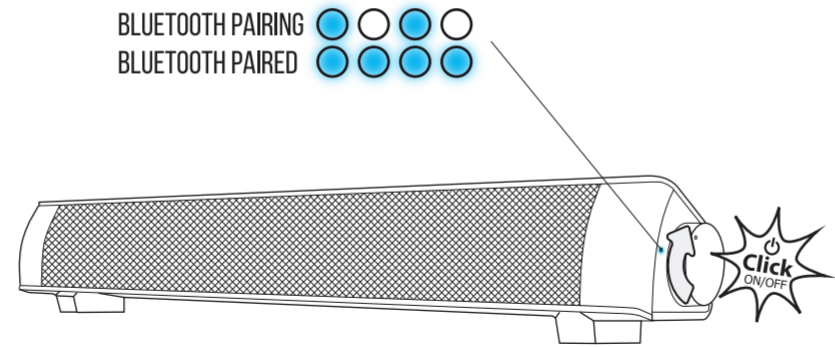

Questo manuale d'istruzione è fornito da trovaprezzi.it. Scopri tutte le offerte per [Trust Lino](#) o cerca il tuo prodotto tra le [migliori offerte di Home Theater](#)

1. CHARGE SPEAKER

2. WIRELESS SETUP 1/2