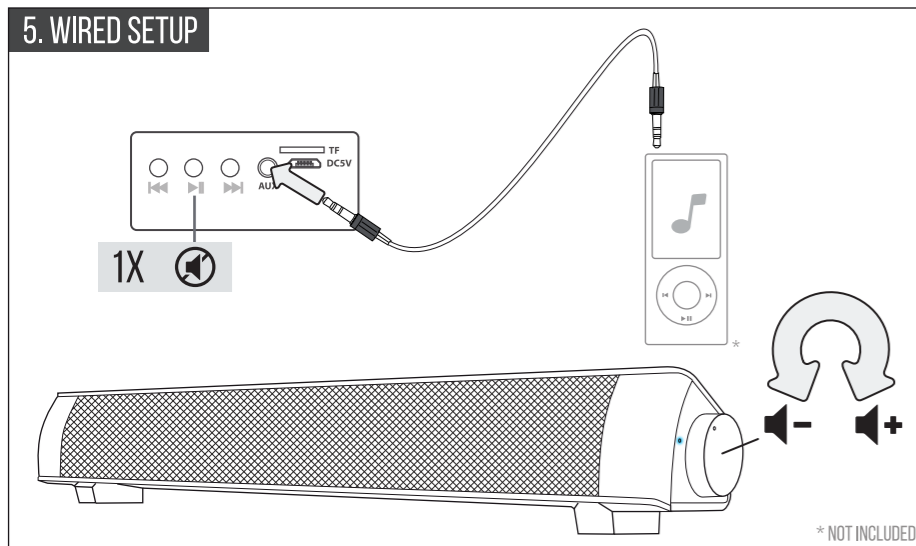

Questo manuale d'istruzione è fornito da trovaprezzi.it. Scopri tutte le offerte per [Trust Lino](#) o cerca il tuo prodotto tra le [migliori offerte di Home Theater](#)

1. CHARGE SPEAKER

2. WIRELESS SETUP 1/2