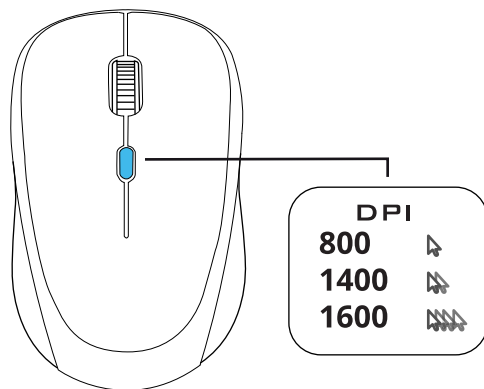

4

FAQ

 www.trust.com/22333/faq

©15-10-2017 Trust International B.V. - All rights reserved | Laan van Barcelona 600, 3317DD, Dordrecht, NL

YVI illuminated
Wireless Mouse

User Guide - Bedienungsanleitung - Mode d'emploi - Gebruikershandleiding - Manuale utente - Manual del usuario -
Guia do utilizador - Brukerveiledning - Bruksanvisning - Käyttöohje - Brugsvejledning - Instrukcja obsługi - Návod k použití - Návod na
používanie - Használati útmutató - Manual de utilizare - Ръководство за потребителя - Εγχειρίδιο χρήσης
Kullanici kılavuzu - Руководство пользователя - Uprabniški priročnik - Korisnički priručnik - Guia do usuário - Посібник користувача