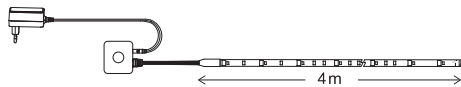

WiZ

**WiZ RGBW LED strip
kit 4m Type-C
9290032448
3241 659 75771**